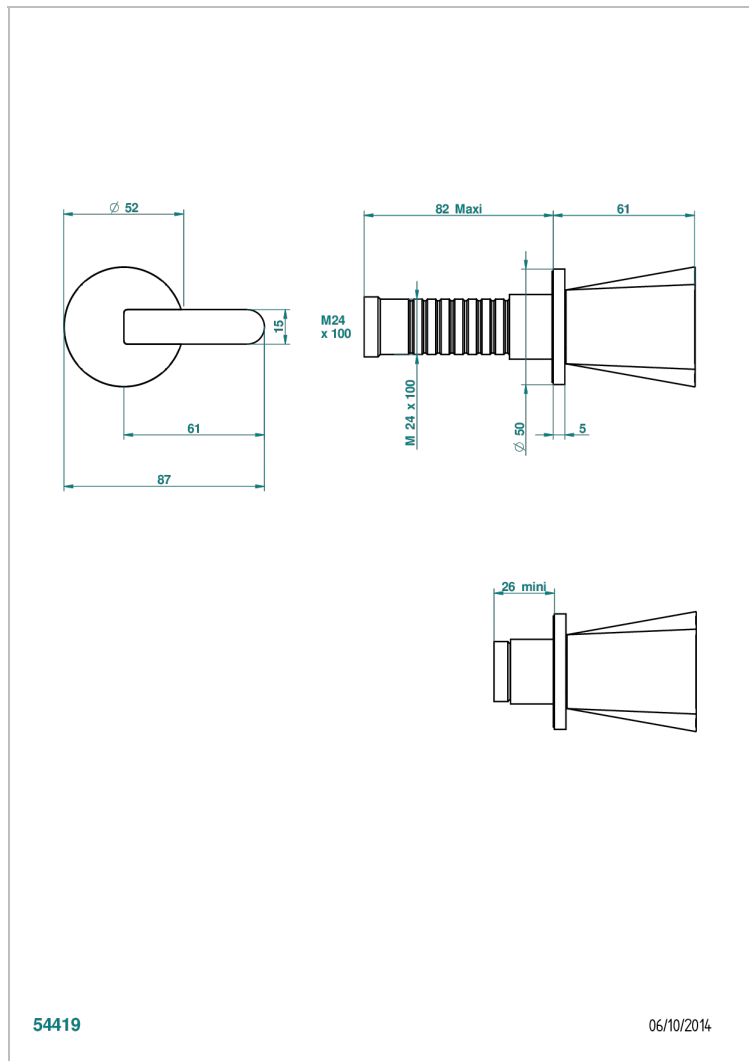

METAMORPHOSE A MANETTES

G6B-30B

Garniture sans tête (croisillon, rosace et allonge) pour robinet d'arrêt 1/2" ref.30/CA & 30/HA et 3/4" ref.32/CA & 32/HA ou inverseur ref.50/4VMA

54419

06/10/2014

CARACTÉRISTIQUES

- Garniture pour robinet d'arrêt Réf.30, 32 ou inverseur mural 50/4/VM
- Livrée sans partie encastrée

PRODUITS ASSOCIÉS

- Ref. G00-30/CA/W Robinet d'arrêt à encastrer 1/2", avec tête 1/4 tour fermeture gauche, sans garniture - certifié WRAS
- Ref. G00-30/HA/W Robinet d'arrêt à encastrer 1/2", avec tête 1/4 tour fermeture droite, sans garniture - certifié WRAS
- Ref. G00-32/CA/W Robinet d'arrêt à encastrer 3/4", avec tête 1/4 tour fermeture gauche, sans garniture - certifié WRAS
- Ref. G00-32/HA/W Robinet d'arrêt à encastrer 3/4", avec tête 1/4 tour fermeture droite, sans garniture - certifié WRAS