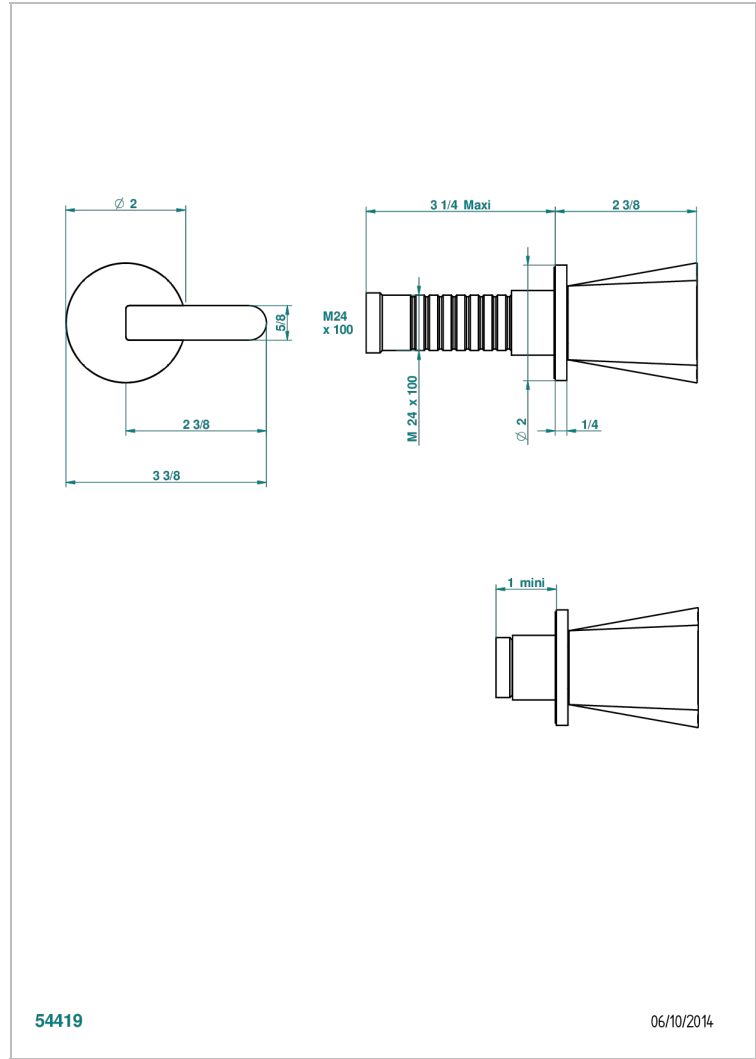

# METAMORPHOSE A MANETTES

G6B-30B

Garniture sans tête (croisillon, rosace et allonge) pour robinet d'arrêt 1/2" ref.30/CA & 30/HA et 3/4" ref.32/CA & 32/HA ou inverseur ref.50/4VMA

54419

06/10/2014

## CARACTÉRISTIQUES

- Garniture pour robinet d'arrêt Réf.30, 32 ou inverseur mural 50/4/VM
- Livrée sans partie encastrée

## PRODUITS ASSOCIÉS

- Ref. G00-30/CA/W Robinet d'arrêt à encastrer 1/2", avec tête 1/4 tour fermeture gauche, sans garniture - certifié WRAS
- Ref. G00-30/HA/W Robinet d'arrêt à encastrer 1/2", avec tête 1/4 tour fermeture droite, sans garniture - certifié WRAS
- Ref. G00-32/CA/W Robinet d'arrêt à encastrer 3/4", avec tête 1/4 tour fermeture gauche, sans garniture - certifié WRAS
- Ref. G00-32/HA/W Robinet d'arrêt à encastrer 3/4", avec tête 1/4 tour fermeture droite, sans garniture - certifié WRAS