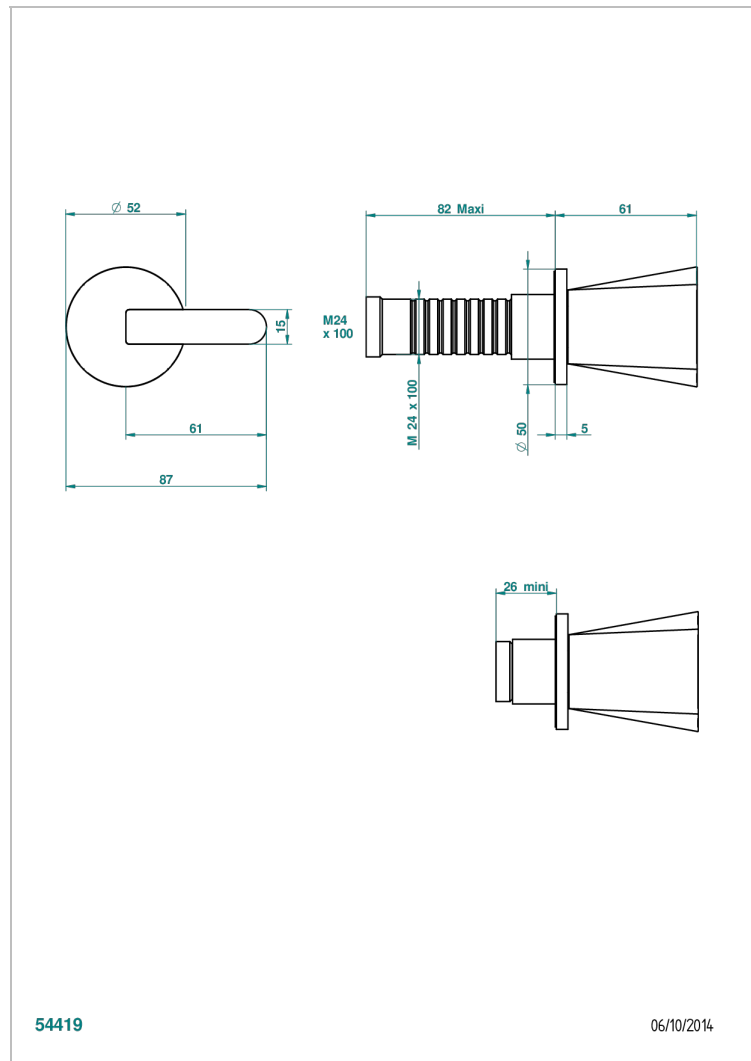

METAMORPHOSE A MANETTES

G6B-30B

Garniture sans tête (croisillon, rosace et allonge) pour robinet d'arrêt 1/2" ref.30/CA & 30/HA et 3/4" ref.32/CA & 32/HA ou inverseur ref.50/4VMA

54419

06/10/2014

CARACTÉRISTIQUES

- Garniture pour robinet d'arrêt Réf.30, 32 ou inverseur mural 50/4/VM
- Livrée sans partie encastrée

PRODUITS ASSOCIÉS

- Ref. G00-30/CA Robinet d'arrêt à encastrer 1/2", avec tête 1/4 tour fermeture gauche, sans garniture
- Ref. G00-30/HA Robinet d'arrêt à encastrer 1/2", avec tête 1/4 tour fermeture droite, sans garniture
- Ref. G00-32/CA Robinet d'arrêt à encastrer 3/4", avec tête 1/4 tour fermeture gauche, sans garniture
- Ref. G00-32/HA Robinet d'arrêt à encastrer 3/4", avec tête 1/4 tour fermeture droite, sans garniture