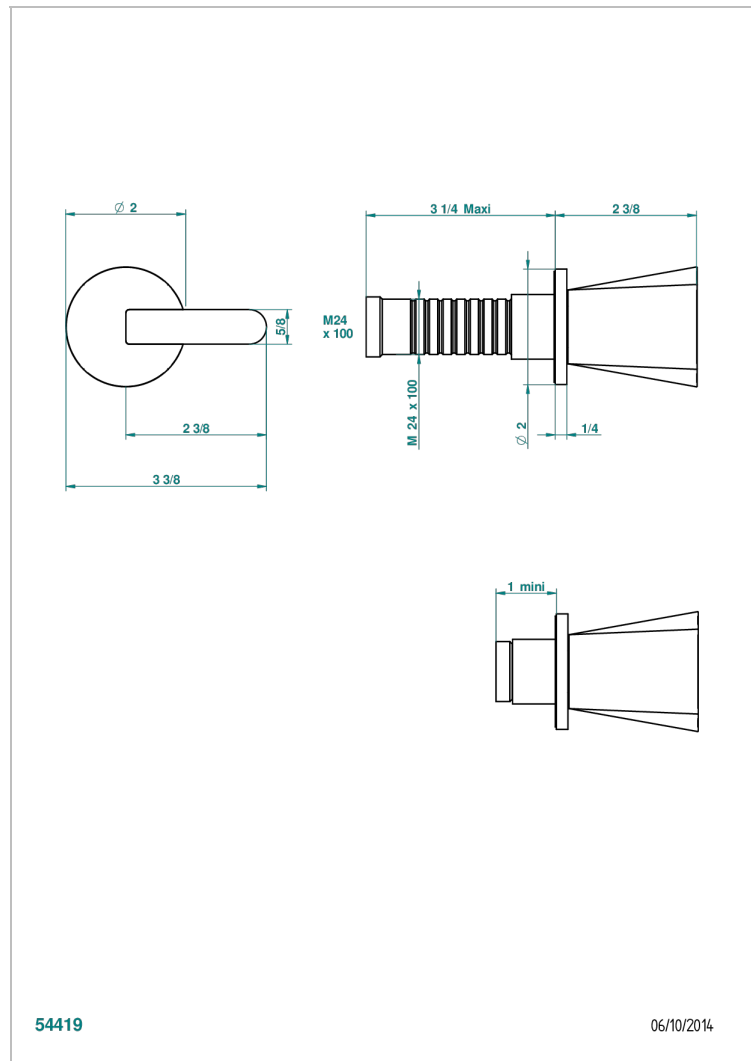

# METAMORPHOSE A MANETTES

G6B-30B

Garniture sans tête (croisillon, rosace et allonge) pour robinet d'arrêt 1/2" ref.30/CA & 30/HA et 3/4" ref.32/CA & 32/HA ou inverseur ref.50/4VMA

## CARACTÉRISTIQUES

- Garniture pour robinet d'arrêt Réf.30, 32 ou inverseur mural 50/4/VM
- Livrée sans partie encastrée

## PRODUITS ASSOCIÉS

- Ref. G00-30/CA Robinet d'arrêt à encastrer 1/2", avec tête 1/4 tour fermeture gauche, sans garniture
- Ref. G00-30/HA Robinet d'arrêt à encastrer 1/2", avec tête 1/4 tour fermeture droite, sans garniture
- Ref. G00-32/CA Robinet d'arrêt à encastrer 3/4", avec tête 1/4 tour fermeture gauche, sans garniture
- Ref. G00-32/HA Robinet d'arrêt à encastrer 3/4", avec tête 1/4 tour fermeture droite, sans garniture