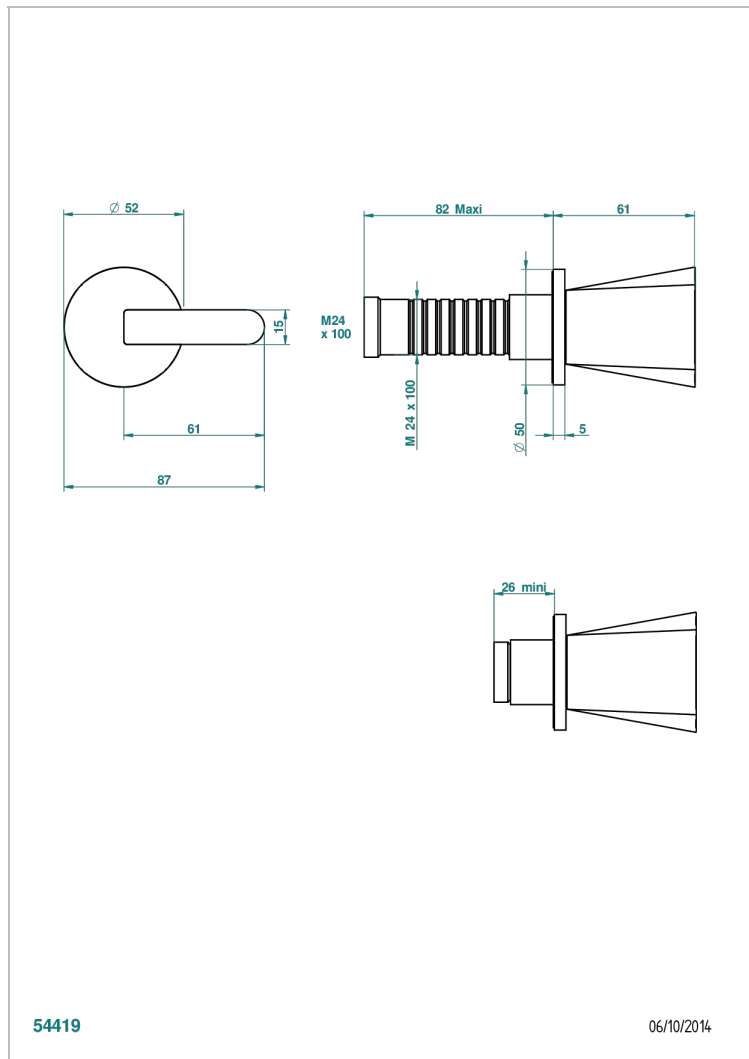

МЕТАМОРФОЗЕ С РУКОЯТКАМИ

G6B-30B

Маховик для встраиваемого в стену вентиля

THG[®]
PARIS

ХАРАКТЕРИСТИКИ

- Metamorphose с ручьятками
- Маховик для встраиваемого в стену вентиля

СВЯЗАННЫЕ ТОВАРНЫЕ ПОЗИЦИИ

- Ref. G00-30/CA Корпус вентиля 1/2" встраиваемый в стену для холодной воды
- Ref. G00-30/HA Корпус вентиля 1/2" встраиваемый в стену для горячей воды
- Ref. G00-32/CA Корпус вентиля 3/4" встраиваемый в стену для холодной воды
- Ref. G00-32/HA Корпус вентиля 3/4" встраиваемый в стену для горячей воды