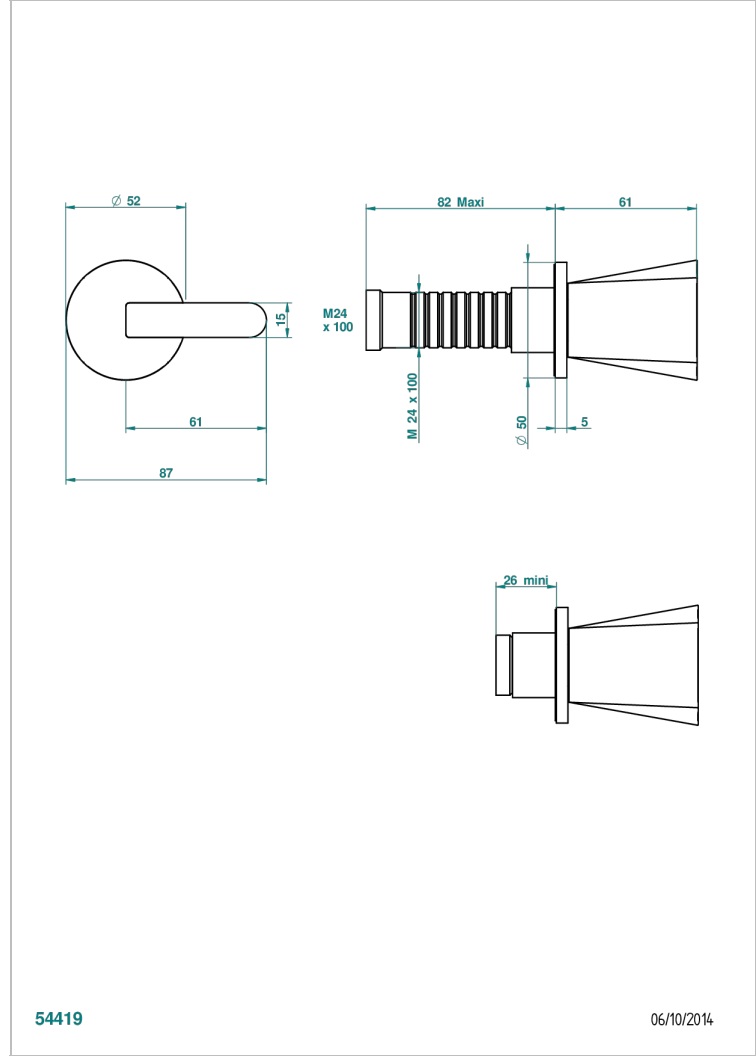

METAMORPHOSE WITH LEVER

G6B-30B

无头配件（手柄、壁罩、加长器），用于30和32关闭阀或50/4/VM四通分水器

THG[®]
PARIS

特色

- Métamorphose with lever
- 无头配件（手柄、壁罩、加长器），用于30和32关闭阀或50/4/VM四通分水器

相关的SKU

- Ref. G00-30/CA 嵌入式1/2"关闭阀，有头，左转1/4圈关闭，无配件
- Ref. G00-30/HA 嵌入式1/2"关闭阀，有头，右转1/4圈关闭，无配件
- Ref. G00-32/CA 嵌入式3/4"关闭阀，有头，左转1/4圈关闭，无配件
- Ref. G00-32/HA 嵌入式3/4"关闭阀，有头，右转1/4圈关闭，无配件