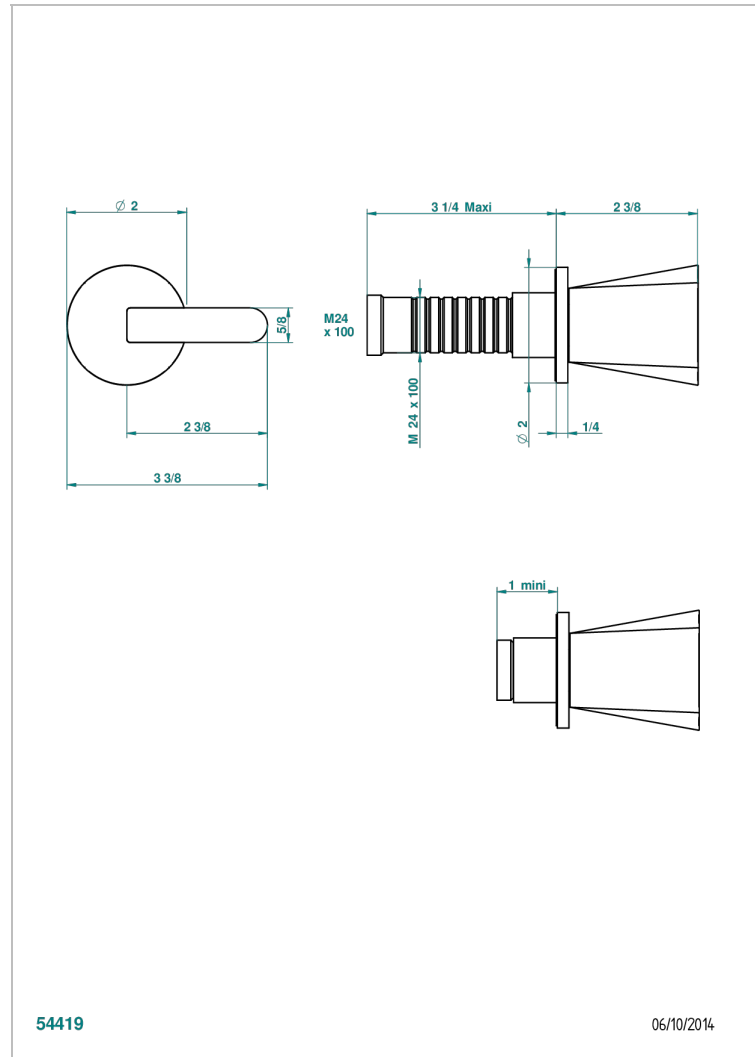

# МЕТАМОРФОЗЕ С РУКОЯТКАМИ

G6B-30B

Маховик для встраиваемого в стену вентиля

THG<sup>®</sup>  
PARIS

54419

06/10/2014

## СВЯЗАННЫЕ ТОВАРНЫЕ ПОЗИЦИИ

- Ref. G00-30/CA Корпус вентиля 1/2" встраиваемый в стену для холодной воды
- Ref. G00-30/HA Корпус вентиля 1/2" встраиваемый в стену для горячей воды
- Ref. G00-32/CA Корпус вентиля 3/4" встраиваемый в стену для холодной воды
- Ref. G00-32/HA Корпус вентиля 3/4" встраиваемый в стену для горячей воды