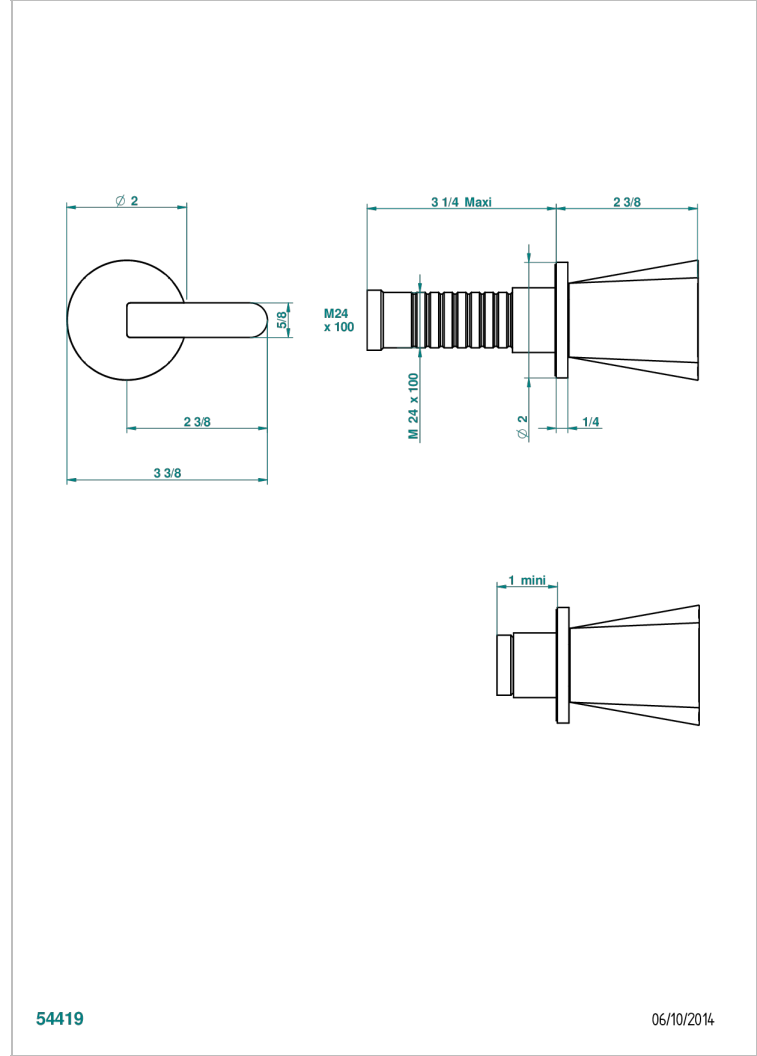

# METAMORPHOSE WITH LEVER

G6B-30B

无头配件（手柄、壁罩、加长器），用于30和32关闭阀或50/4/VM四通分水器

THG<sup>®</sup>  
PARIS

## 特色

- Métamorphose with lever
- 无头配件（手柄、壁罩、加长器），用于30和32关闭阀或50/4/VM四通分水器

## 相关的SKU

- Ref. G00-30/CA 嵌入式1/2"关闭阀，有头，左转1/4圈关闭，无配件
- Ref. G00-30/HA 嵌入式1/2"关闭阀，有头，右转1/4圈关闭，无配件
- Ref. G00-32/CA 嵌入式3/4"关闭阀，有头，左转1/4圈关闭，无配件
- Ref. G00-32/HA 嵌入式3/4"关闭阀，有头，右转1/4圈关闭，无配件