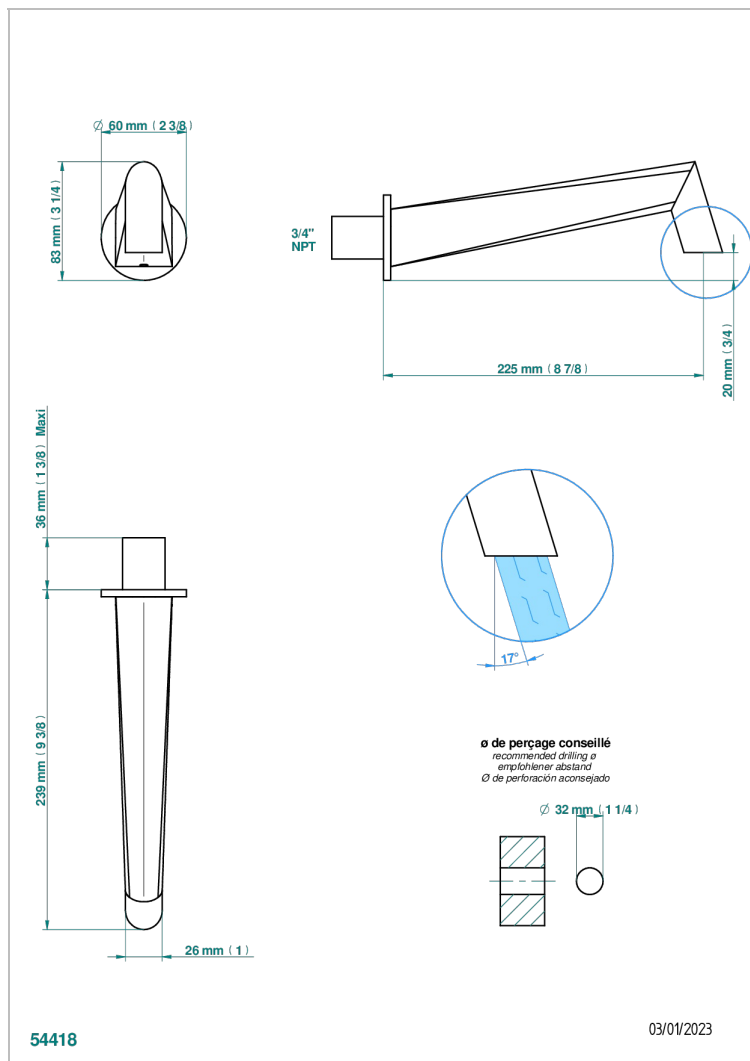

METAMORPHOSE CERAMIQUE BLANCHE

G6E-22SG/US

Bec de bain mural super goliath 3/4", standard américain

CARACTÉRISTIQUES

- ASME : ASME A112.18.1-2011/CSA B125.1-11

CERTIFICATIONS

FINITIONS DISPONIBLES

Bronze clair - D01
Chromé - A02
Chromé mat - C02
Doré brillant - F01
Doré mat - F07
Nickel brillant - B01

Nickel mat - C01
Noir mat céramique - D30
Or pâle - F30
Or pâle mat - F31
Pvd blush - H62
Pvd blush mat - H60

Pvd couleur bronze brown - F33
Pvd couleur bronze brown - mat - F34
Pvd couleur doré - H52
Pvd couleur doré mat - H53
Pvd couleur laiton - H49
Pvd couleur laiton mat - H50

Pvd couleur nickel - H55
Pvd couleur nickel mat - H56
Pvd graphite - H64
Pvd graphite mat - H65
Pvd umber - H66
Pvd umber mat - H67

Vieux cuivre rouge mat - H07
Vieux nickel - H28