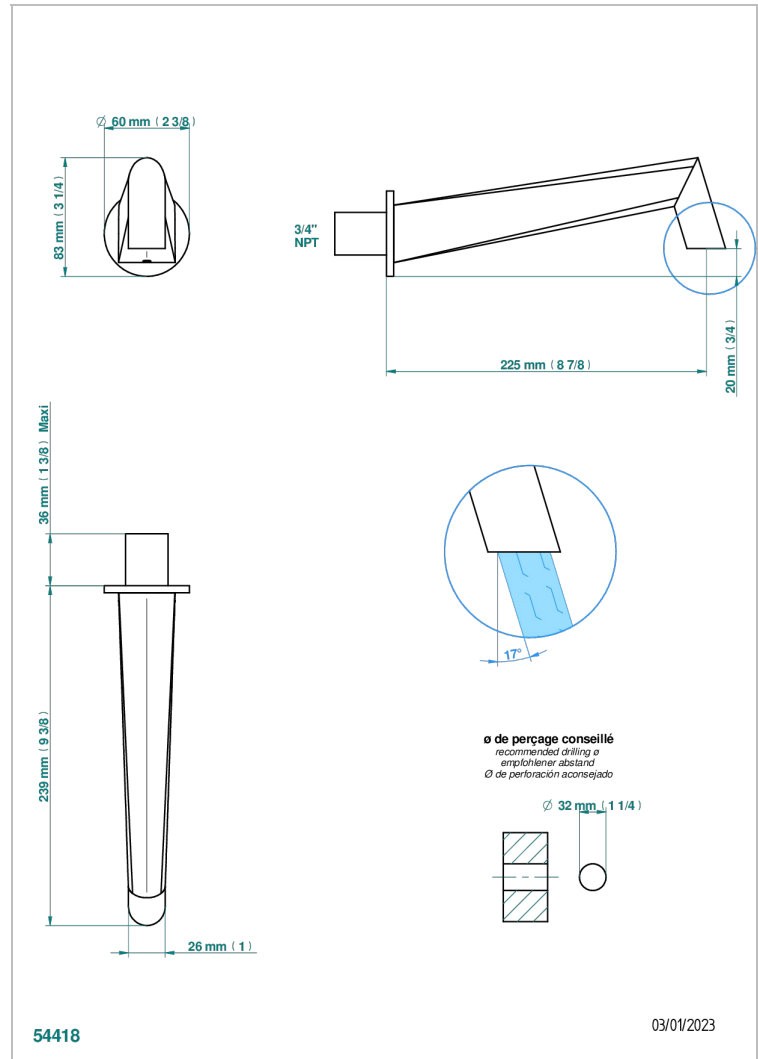

# METAMORPHOSE CERAMIQUE NOIRE

G6D-22SG/US

Bec de bain mural super goliath 3/4", standard américain

THG<sup>®</sup>  
PARIS