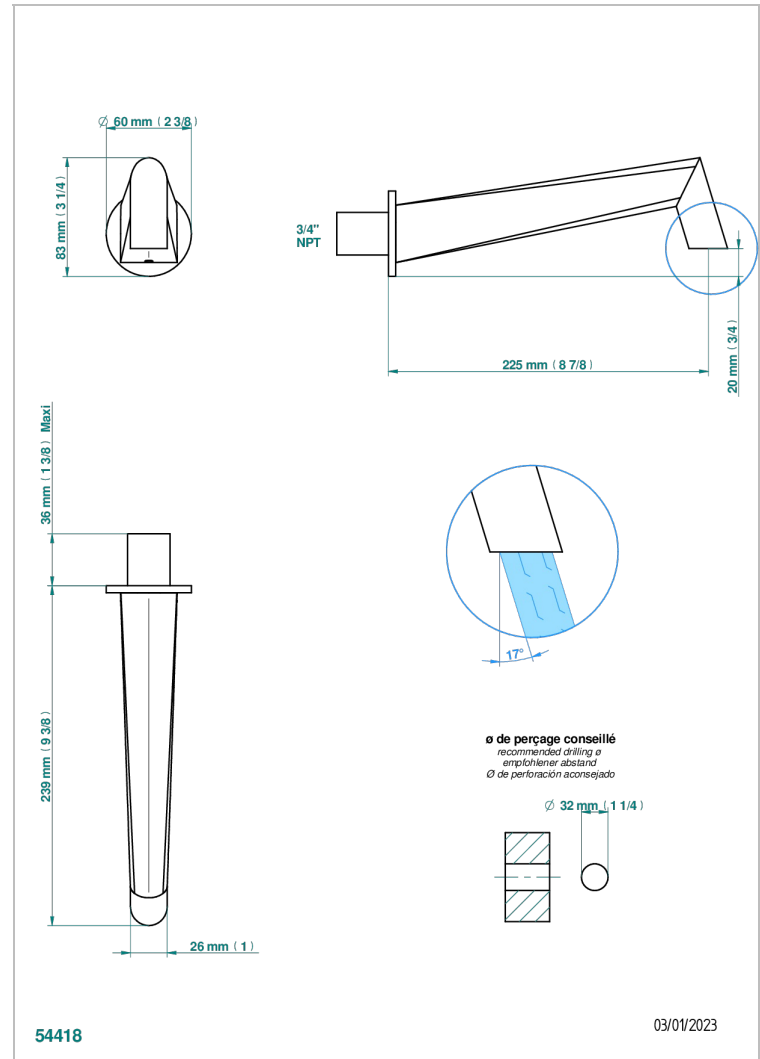

METAMORPHOSE A MANETTES

G6B-22SG/US

Bec de bain mural super goliath 3/4", standard américain

CARACTÉRISTIQUES

- ASME : ASME A112.18.1-2011/CSA B125.1-11

CERTIFICATIONS

FINITIONS DISPONIBLES

Bronze clair - D01
Chromé - A02
Chromé mat - C02
Doré brillant - F01
Doré mat - F07
Nickel brillant - B01

Nickel mat - C01
Noir mat céramique - D30
Or pâle - F30
Or pâle mat - F31
Pvd blush - H62
Pvd blush mat - H60

Pvd couleur bronze brown - F33
Pvd couleur bronze brown - mat - F34
Pvd couleur doré - H52
Pvd couleur doré mat - H53
Pvd couleur laiton - H49
Pvd couleur laiton mat - H50