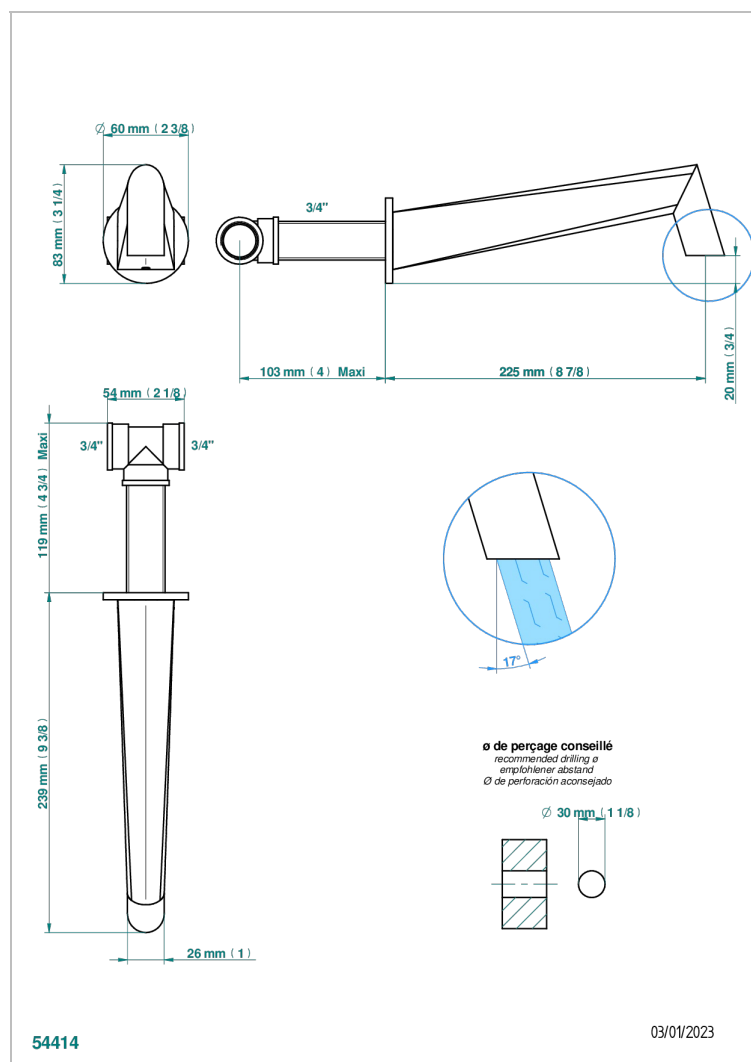

METAMORPHOSE CERAMIQUE BLANCHE

G6E-22SG

Bec de bain mural super goliath 3/4"

CARACTÉRISTIQUES

- Métamorphose Céramique blanche
- Bec de bain mural super goliath 3/4"

FINITIONS DISPONIBLES

Bronze clair - D01
Chromé - A02
Chromé mat - C02
Doré brillant - F01
Doré mat - F07
Nickel brillant - B01

Nickel mat - C01
Noir mat céramique - D30
Or pâle - F30
Or pâle mat - F31
Pvd blush - H62
Pvd blush mat - H60

Pvd couleur bronze brown - F33
Pvd couleur bronze brown - mat - F34
Pvd couleur doré - H52
Pvd couleur doré mat - H53
Pvd couleur laiton - H49
Pvd couleur laiton mat - H50

Pvd couleur nickel - H55
Pvd couleur nickel mat - H56
Pvd graphite - H64
Pvd graphite mat - H65
Pvd umber - H66
Pvd umber mat - H67

Vieux cuivre rouge mat - H07
Vieux nickel - H28