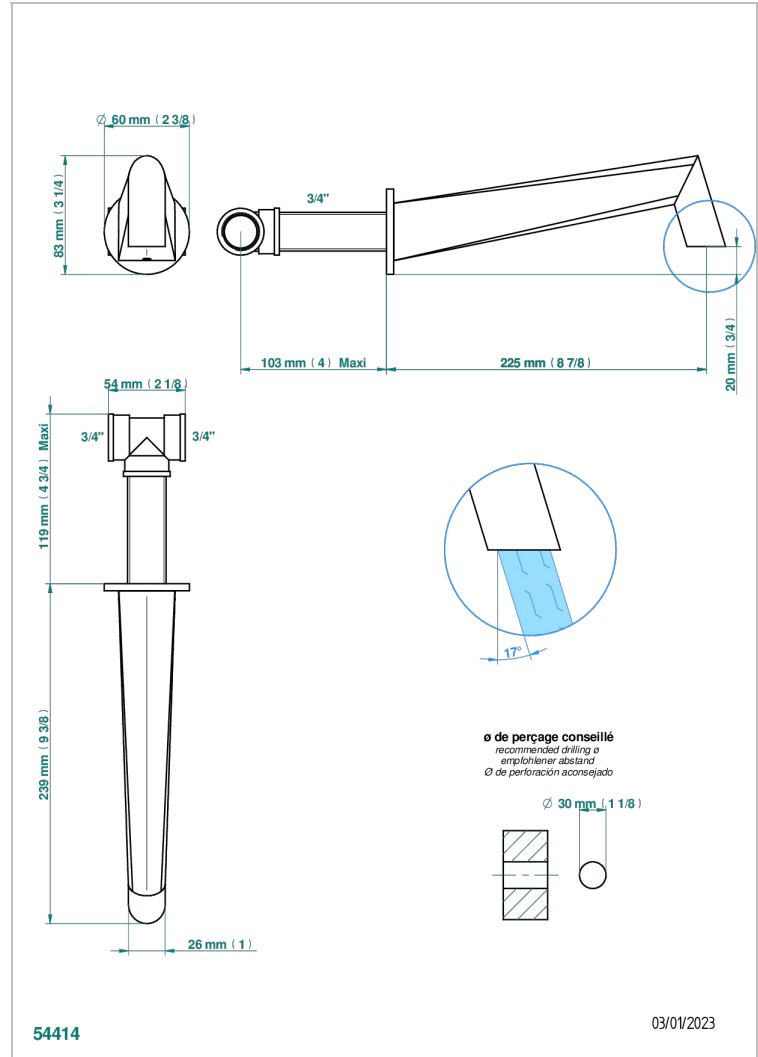

METAMORPHOSE CARBONE

G6C-22SG

Bec de bain mural super goliath 3/4"

THG[®]
PARIS

CARACTÉRISTIQUES

- Métamorphose Carbone
- Bec de bain mural super goliath 3/4"

FINITIONS DISPONIBLES

Bronze clair - D01
Chromé - A02
Chromé mat - C02
Doré brillant - F01
Doré mat - F07
Nickel brillant - B01

Nickel mat - C01
Noir mat céramique - D30
Or pâle - F30
Or pâle mat - F31
Pvd blush - H62
Pvd blush mat - H60

Pvd couleur bronze brown - F33
Pvd couleur bronze brown - mat - F34
Pvd couleur doré - H52
Pvd couleur doré mat - H53
Pvd couleur laiton - H49
Pvd couleur laiton mat - H50

Pvd couleur nickel - H55
Pvd couleur nickel mat - H56
Pvd graphite - H64
Pvd graphite mat - H65
Pvd umber - H66
Pvd umber mat - H67

Vieux cuivre rouge mat - H07
Vieux nickel - H28