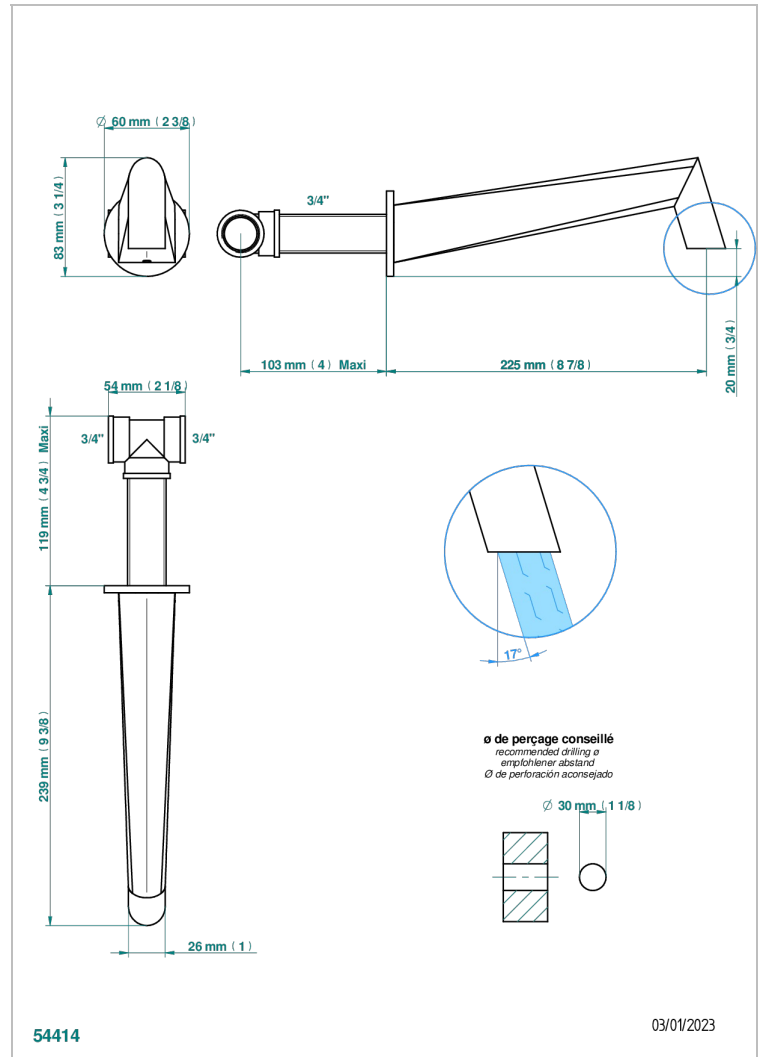

METAMORPHOSE A MANETTES

G6B-22SG

Bec de bain mural super goliath 3/4"

THG[®]
PARIS

CARACTÉRISTIQUES

- Métamorphose à manettes
- Bec de bain mural super goliath 3/4"

FINITIONS DISPONIBLES

Bronze clair - D01
Chromé - A02
Chromé mat - C02
Doré brillant - F01
Doré mat - F07
Nickel brillant - B01

Nickel mat - C01
Noir mat céramique - D30
Or pâle - F30
Or pâle mat - F31
Pvd blush - H62
Pvd blush mat - H60

Pvd couleur bronze brown - F33
Pvd couleur bronze brown - mat - F34
Pvd couleur doré - H52
Pvd couleur doré mat - H53
Pvd couleur laiton - H49
Pvd couleur laiton mat - H50

Pvd couleur nickel - H55
Pvd couleur nickel mat - H56
Pvd graphite - H64
Pvd graphite mat - H65
Pvd umber - H66
Pvd umber mat - H67

Vieux cuivre rouge mat - H07
Vieux nickel - H28