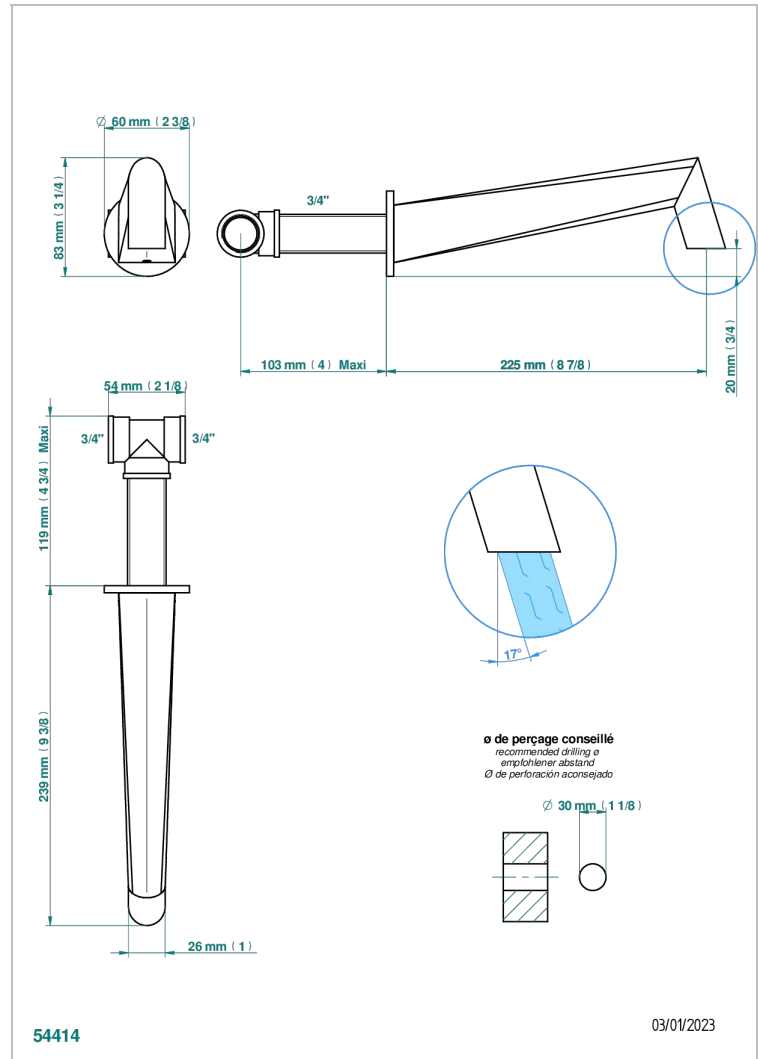

# METAMORPHOSE CON MANETAS

G6B-22SG

Caño de bañera mural super goliath 3/4"

THG<sup>®</sup>  
PARIS

## CARACTERÍSTICAS

- Métamorphose con manetas
- Caño de bañera mural super goliath 3/4"