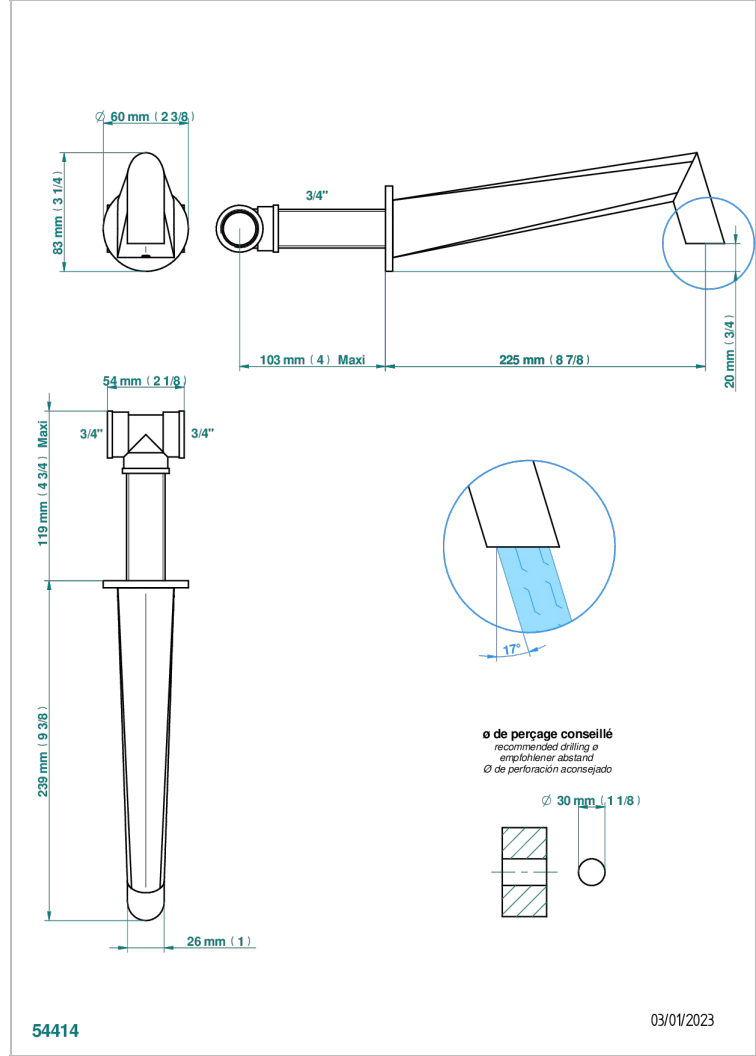

METAMORPHOSE

G6A-22SG

Bec de bain mural super goliath 3/4"

THG[®]
PARIS

CARACTÉRISTIQUES

- Métamorphose
- Bec de bain mural super goliath 3/4"

FINITIONS DISPONIBLES

Bronze clair - D01
Chromé - A02
Chromé mat - C02
Doré brillant - F01
Doré mat - F07
Nickel brillant - B01

Nickel mat - C01
Noir mat céramique - D30
Or pâle - F30
Or pâle mat - F31
Pvd blush - H62
Pvd blush mat - H60

Pvd couleur bronze brown - F33
Pvd couleur bronze brown - mat - F34
Pvd couleur doré - H52
Pvd couleur doré mat - H53
Pvd couleur laiton - H49
Pvd couleur laiton mat - H50

Pvd couleur nickel - H55
Pvd couleur nickel mat - H56
Pvd graphite - H64
Pvd graphite mat - H65
Pvd umber - H66
Pvd umber mat - H67

Vieux cuivre rouge mat - H07
Vieux nickel - H28