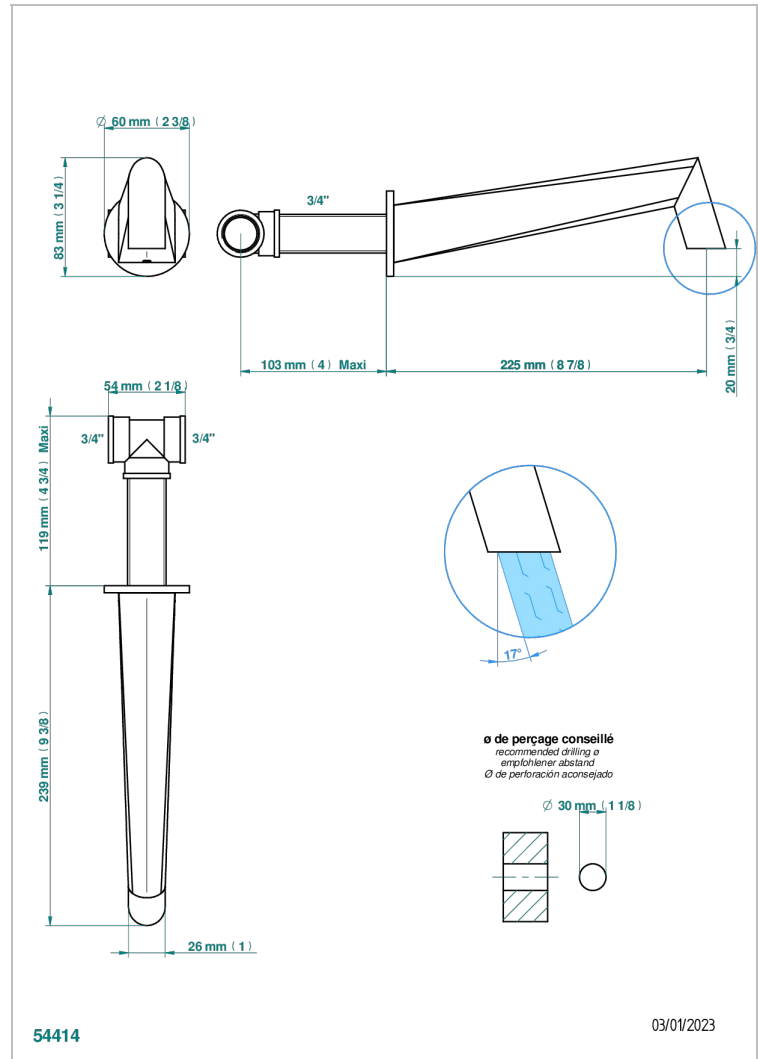

METAMORPHOSE

G6A-22SG

Caño de bañera mural super goliath 3/4"

THG[®]
PARIS

CARACTERÍSTICAS

- Métamorphose
- Caño de bañera mural super goliath 3/4"

ACABADOS DISPONIBLES

Bronce claro - D01
Cerámica negra mate - D30
Cobre viejo mate - H07
Cromo - A02
Cromo mate - C02
Dorado - F01