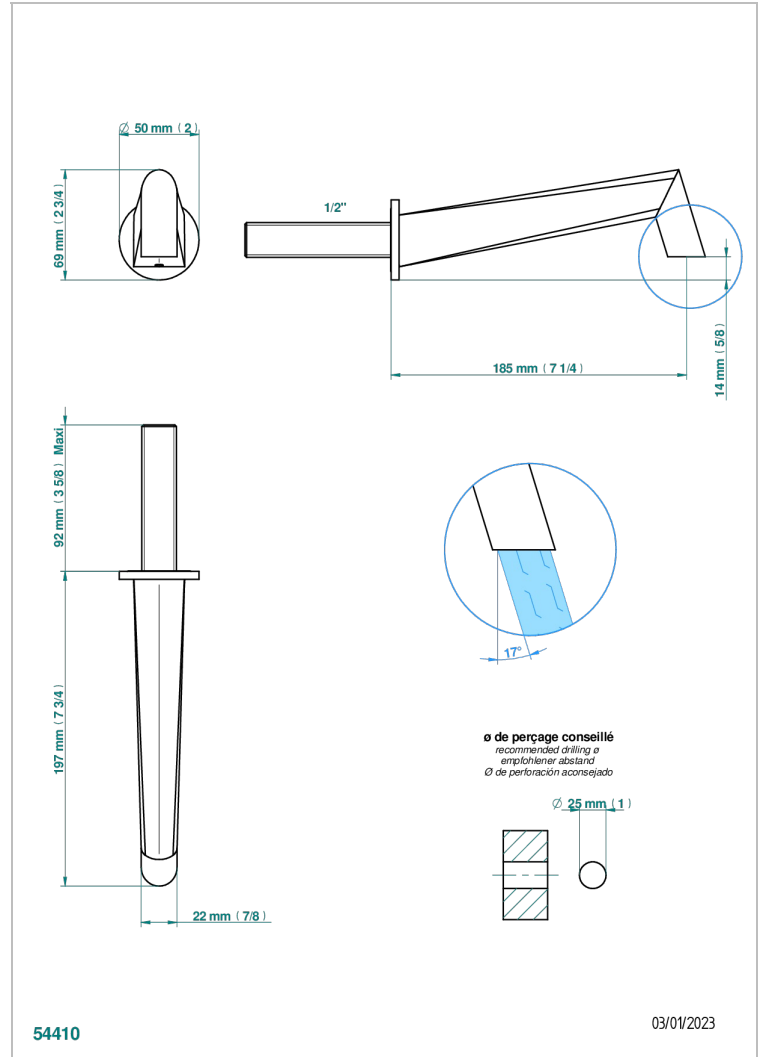

NEW ISLAND

U5N-22GAB

Bec de lavabo mural goliath 1/2 sans té

THG[®]
PARIS

CARACTÉRISTIQUES

- New Island
- Bec de lavabo mural goliath 1/2 sans té

SPECIFICATIONS TECHNIQUES

- Recommandé : 3 bars (max. 5 bars) - Advised : 43,5 psi (max. 72 psi)
- 8,3 l/min à 3 bars (2.2 gpm at 43.5 psi)

FINITIONS DISPONIBLES

Bronze clair - D01
Chromé - A02
Chromé mat - C02
Doré brillant - F01
Doré mat - F07
Nickel brillant - B01

Nickel mat - C01
Noir mat céramique - D30
Or pâle mat - F31
Pvd blush - H62
Pvd blush mat - H60
Pvd couleur bronze brown - F33

Pvd couleur bronze brown - mat - F34
Pvd couleur doré - H52
Pvd couleur doré mat - H53
Pvd couleur laiton - H49
Pvd couleur laiton mat - H50
Pvd couleur nickel - H55

Pvd couleur nickel mat - H56
Pvd graphite - H64
Pvd graphite mat - H65
Pvd umber - H66
Pvd umber mat - H67
Vieux nickel - H28