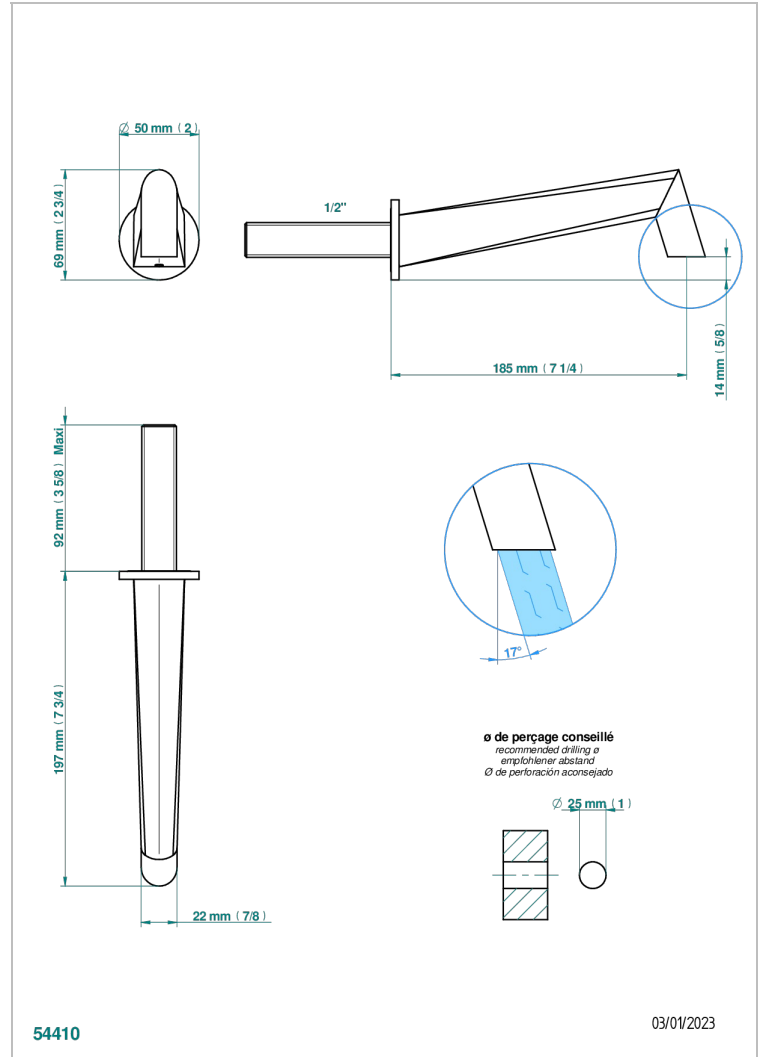

NEW ISLAND

U5N-22GAB

Bec de lavabo mural goliath 1/2 sans té

THG[®]
PARIS

CARACTÉRISTIQUES

- New Island
- Bec de lavabo mural goliath 1/2 sans té

SPECIFICATIONS TECHNIQUES

- Recommandé : 3 bars (max. 5 bars) - Advised : 43,5 psi (max. 72 psi)
- 8,3 l/min à 3 bars (2.2 gpm at 43.5 psi)

PRODUITS ASSOCIÉS

- Ref. G00-309/B Bonde à écoulement libre avec grille pour vidage de lavabo
- Ref. G00-309/S Siphon design apparent
- Ref. G00-316 Vidage de lavabo clic-clac modèle Europe
- Ref. G00-308T Siphon culot réglable mini 45 mm maxi 90 mm, garde d'eau de 45 mm avec tubulure