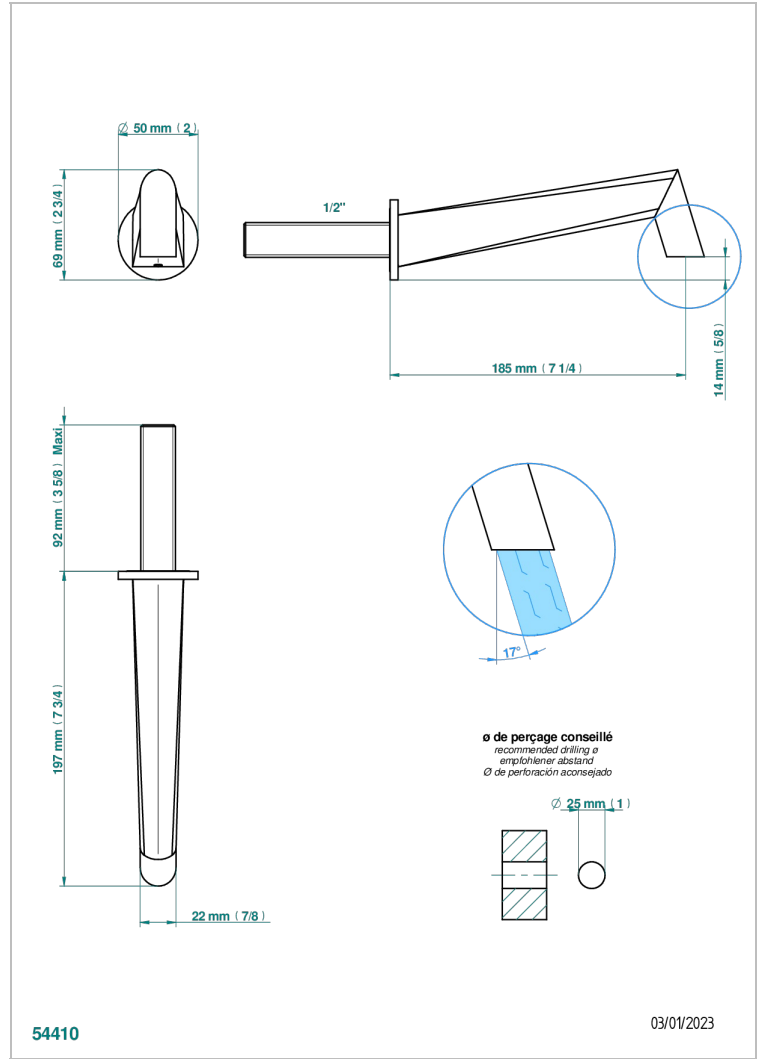

METAMORPHOSE A MANETTES

G6B-22GAB

Bec de lavabo mural goliath 1/2 sans té

THG[®]
PARIS

CARACTÉRISTIQUES

- Métamorphose à manettes
- Bec de lavabo mural goliath 1/2 sans té

SPECIFICATIONS TECHNIQUES

- Recommandé : 3 bars (max. 5 bars) - Advised : 43,5 psi (max. 72 psi)
- 8,3 l/min à 3 bars (2.2 gpm at 43.5 psi)

FINITIONS DISPONIBLES

Bronze clair - D01
Chromé - A02
Chromé mat - C02
Doré brillant - F01
Doré mat - F07
Nickel brillant - B01

Nickel mat - C01
Noir mat céramique - D30
Or pâle - F30
Or pâle mat - F31
Pvd blush - H62
Pvd blush mat - H60

Vieux cuivre rouge mat - H07
Vieux nickel - H28