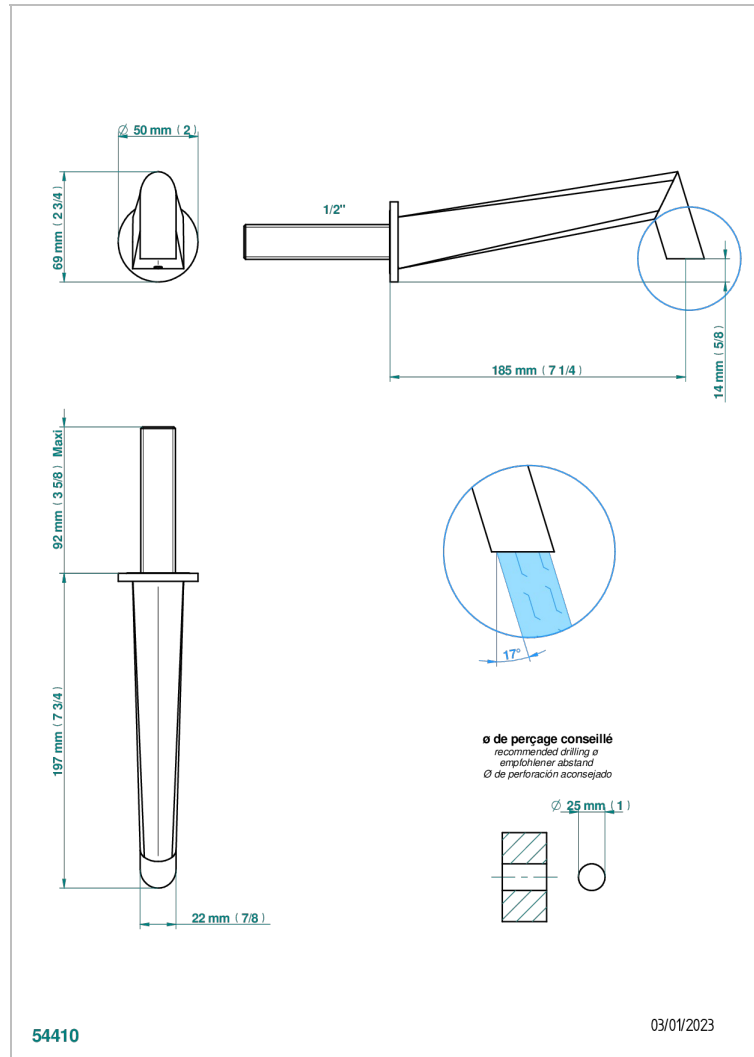

# METAMORPHOSE CON MANETAS

G6B-22GAB

Wall mounted basin, goliath spout, 1/2" , without T junction

THG<sup>®</sup>  
PARIS

## CARACTERÍSTICAS

- Métamorphose con manetas
- Wall mounted basin, goliath spout, 1/2" , without T junction

## ESPECIFICACIONES TÉCNICAS

- Recommandé : 3 bars (max. 5 bars) - Advised : 43,5 psi (max. 72 psi)
- 8,3 l/min à 3 bars (2.2 gpm at 43.5 psi)