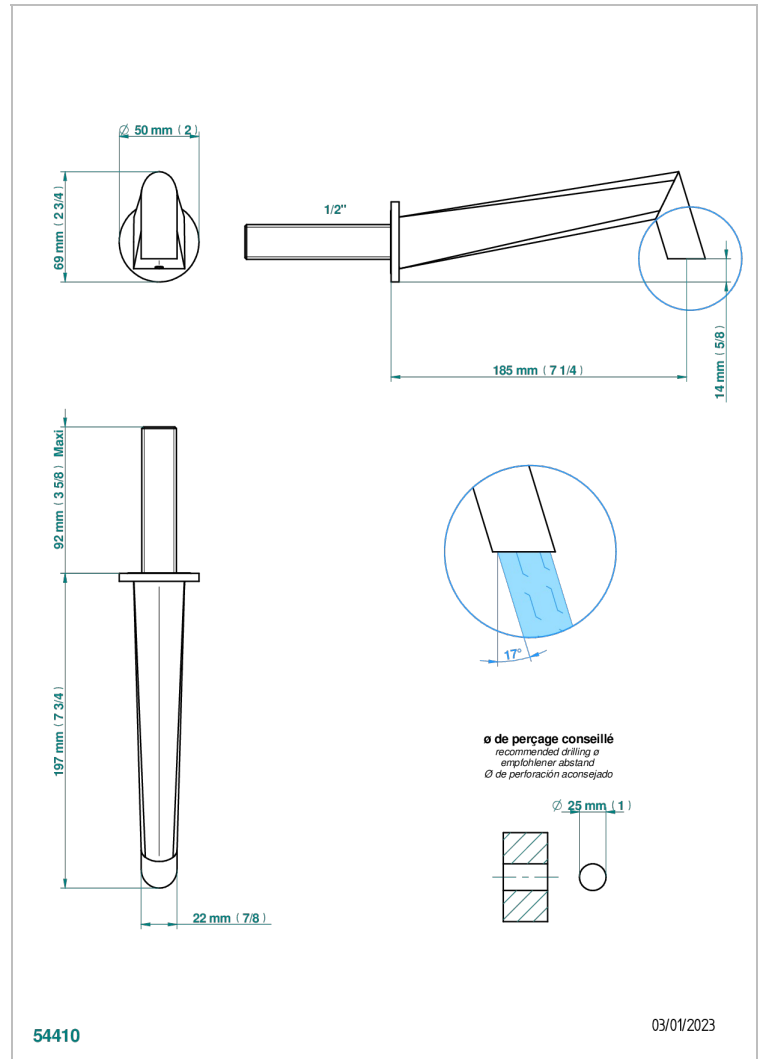

METAMORPHOSE A MANETTES

G6B-22GAB

Bec de lavabo mural goliath 1/2 sans té

THG[®]
PARIS

CARACTÉRISTIQUES

- Métamorphose à manettes
- Bec de lavabo mural goliath 1/2 sans té

SPÉCIFICATIONS TECHNIQUES

- Recommandé : 3 bars (max. 5 bars) - Advised : 43,5 psi (max. 72 psi)
- 8,3 l/min à 3 bars (2.2 gpm at 43.5 psi)

PRODUITS ASSOCIÉS

- Ref. G00-309/B Bonde à écoulement libre avec grille pour vidage de lavabo
- Ref. G00-309/S Siphon design apparent
- Ref. G00-316 Vidage de lavabo clic-clac modèle Europe
- Ref. G00-308T Siphon culot réglable mini 45 mm maxi 90 mm, garde d'eau de 45 mm avec tubulure

Vieux cuivre rouge mat - H07
Vieux nickel - H28