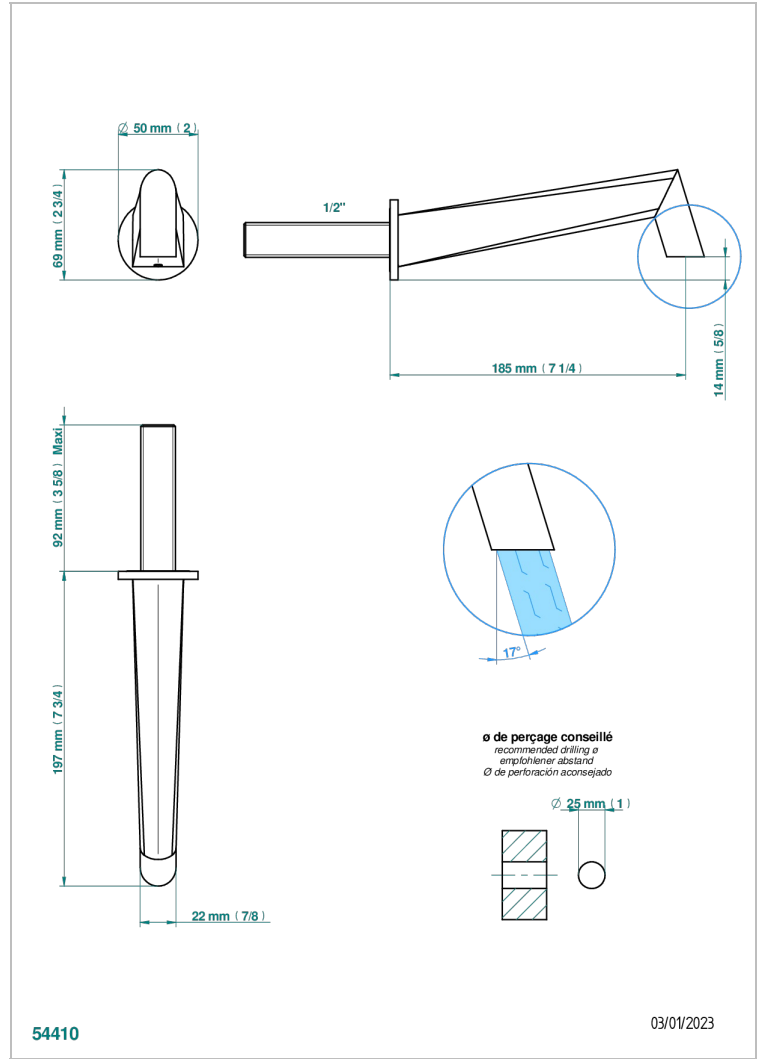

METAMORPHOSE CON MANETAS

G6B-22GAB

Wall mounted basin, goliath spout, 1/2" , without T junction

THG[®]
PARIS

CARACTERÍSTICAS

- Métamorphose con manetas
- Wall mounted basin, goliath spout, 1/2" , without T junction

ESPECIFICACIONES TÉCNICAS

- Recommandé : 3 bars (max. 5 bars) - Advised : 43,5 psi (max. 72 psi)
- 8,3 l/min à 3 bars (2.2 gpm at 43.5 psi)

PRODUCTOS RELACIONADOS

- Ref. G00-309/B Vaciador de flujo libre con rejilla para el lavabo
- Ref. G00-309/S Sifón moderno
- Ref. G00-316 Vaciador para lavabo sistema clic-clac
- Ref. G00-308T Adjustable bottle trap, mini 45 mm - maxi 90 mm with 300 mm overflow pipe