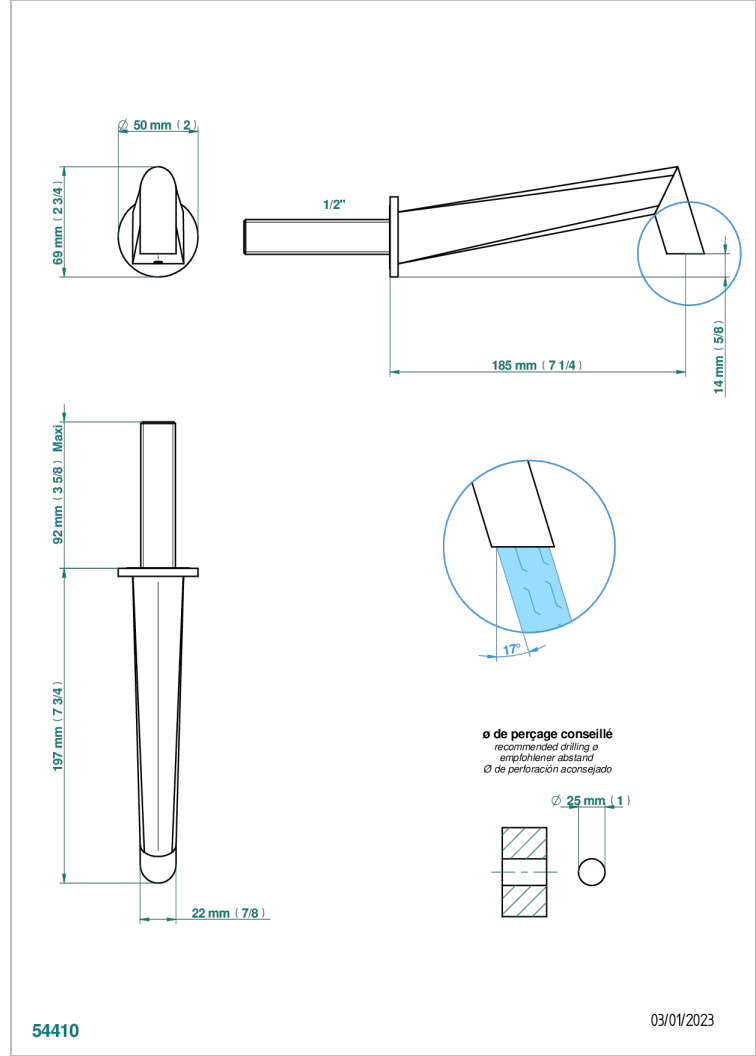

METAMORPHOSE

G6A-22GAB

Bec de lavabo mural goliath 1/2 sans té

THG[®]
PARIS

CARACTÉRISTIQUES

- Métamorphose
- Bec de lavabo mural goliath 1/2 sans té

SPECIFICATIONS TECHNIQUES

- Recommandé : 3 bars (max. 5 bars) - Advised : 43,5 psi (max. 72 psi)
- 8,3 l/min à 3 bars (2.2 gpm at 43.5 psi)

FINITIONS DISPONIBLES

Bronze clair - D01
Chromé - A02
Chromé mat - C02
Doré brillant - F01
Doré mat - F07
Nickel brillant - B01

Nickel mat - C01
Noir mat céramique - D30
Or pâle - F30
Or pâle mat - F31
Pvd blush - H62
Pvd blush mat - H60

Vieux cuivre rouge mat - H07
Vieux nickel - H28