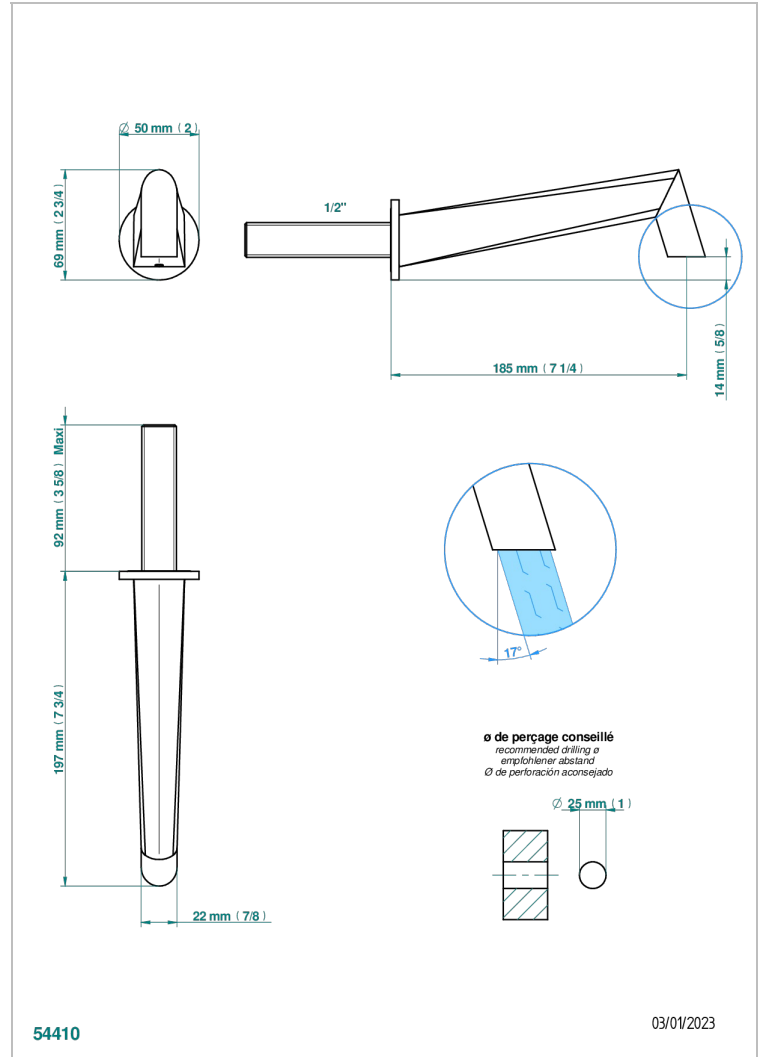

# METAMORPHOSE

G6A-22GAB

Bec de lavabo mural goliath 1/2 sans té

THG<sup>®</sup>  
PARIS

## CARACTÉRISTIQUES

- Métamorphose
- Bec de lavabo mural goliath 1/2 sans té

## PRODUITS ASSOCIÉS

- Ref. G00-309/B Bonde à écoulement libre avec grille pour vidage de lavabo
- Ref. G00-309/S Siphon design apparent
- Ref. G00-316 Vidage de lavabo clic-clac modèle Europe
- Ref. G00-308T Siphon culot réglable mini 45 mm maxi 90 mm, garde d'eau de 45 mm avec tubulure