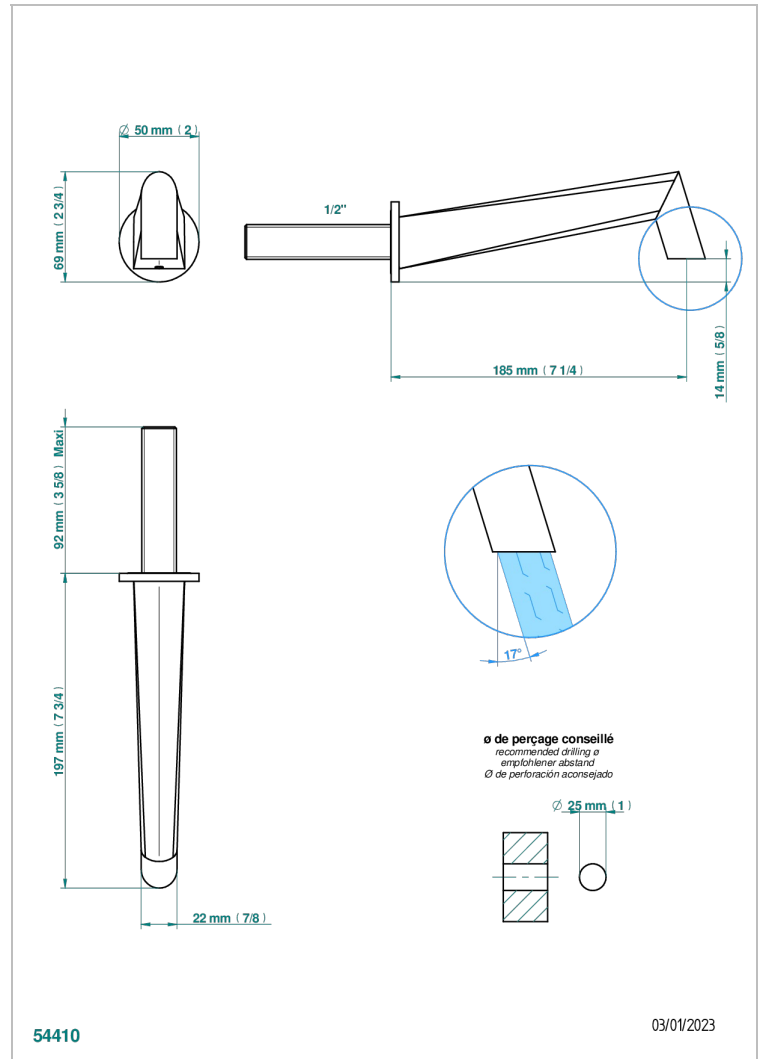

# METAMORPHOSE

G6A-22GAB

Bec de lavabo mural goliath 1/2 sans té

THG<sup>®</sup>  
PARIS

## CARACTÉRISTIQUES

- Métamorphose
- Bec de lavabo mural goliath 1/2 sans té

## PRODUITS ASSOCIÉS

- Ref. G00-309/B Bonde à écoulement libre avec grille pour vidage de lavabo
- Ref. G00-309/S Siphon design apparent
- Ref. G00-316 Vidage de lavabo clic-clac modèle Europe
- Ref. G00-308T Siphon culot réglable mini 45 mm maxi 90 mm, garde d'eau de 45 mm avec tubulure