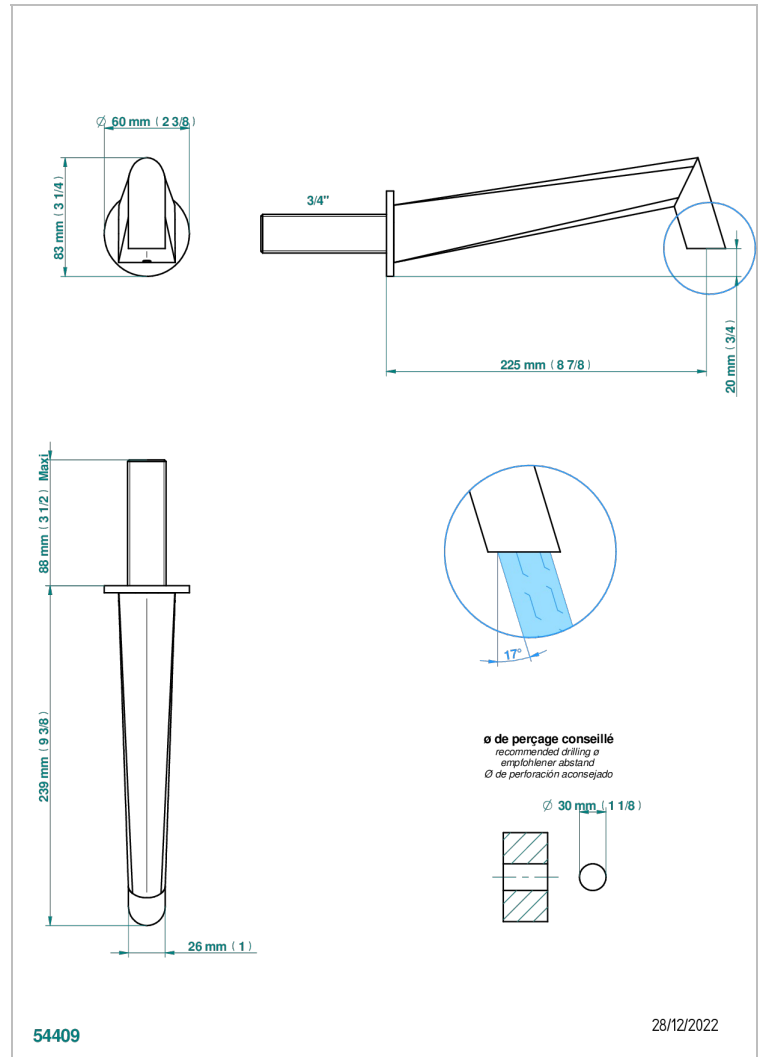

# NEW ISLAND

U5N-43SGB

Bec de lavabo mural 3/4 sans té - bec super goliath

THG<sup>®</sup>  
PARIS

## CARACTÉRISTIQUES

- New Island
- Bec de lavabo mural 3/4 sans té - bec super goliath