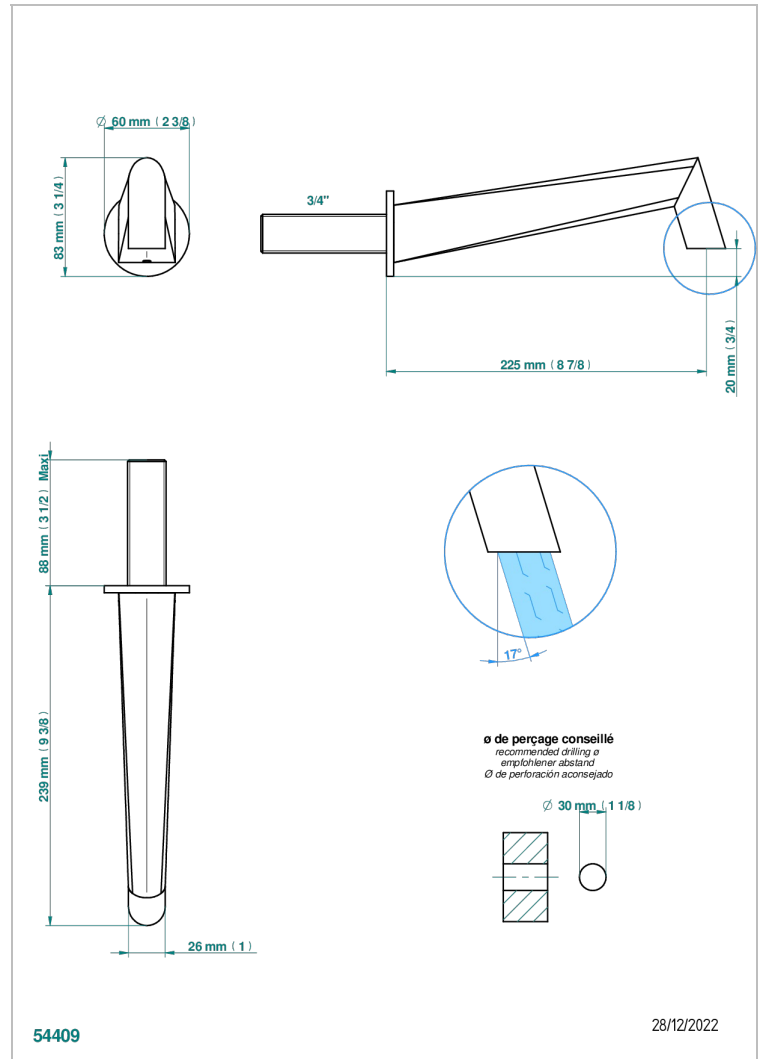

NEW ISLAND

U5N-43SGB

Bec de lavabo mural 3/4 sans té - bec super goliath

THG[®]
PARIS

CARACTÉRISTIQUES

- New Island
- Bec de lavabo mural 3/4 sans té - bec super goliath

SPECIFICATIONS TECHNIQUES

- Recommandé : 3 bars (max. 5 bars) - Advised : 43,5 psi (max. 72 psi)
- 8,3 l/min à 3 bars (2.2 gpm at 43.5 psi)

FINITIONS DISPONIBLES

Bronze clair - D01
Chromé - A02
Chromé mat - C02
Doré brillant - F01
Doré mat - F07
Nickel brillant - B01

Nickel mat - C01
Noir mat céramique - D30
Or pâle mat - F31
Pvd blush - H62
Pvd blush mat - H60
Pvd couleur bronze brown - F33