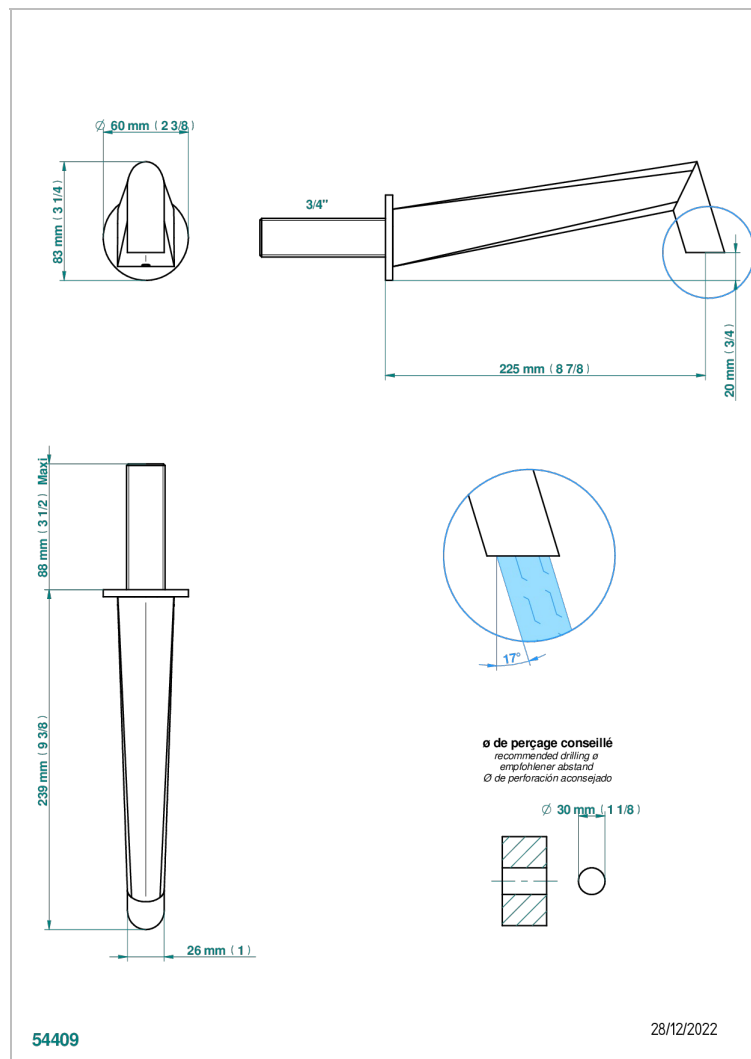

МЕТАМОРФОЗЕ С БЕЛОЙ КЕРАМИКОЙ

G6E-43SGB

Настенный кран для раковины большого размера без Т-образного фиксатора

THG[®]
PARIS

ХАРАКТЕРИСТИКИ

- Metamorphose с белой керамикой
- Настенный кран для раковины большого размера без Т-образного фиксатора

ТЕХНИЧЕСКИЕ ХАРАКТЕРИСТИКИ

- Recommandé : 3 bars (max. 5 bars) - Advised : 43,5 psi (max. 72 psi)
- 8,3 l/min à 3 bars (2.2 gpm at 43.5 psi)

ДОСТУПНЫЕ ВАРИАНТЫ ПОКРЫТИЙ

Black ceram - D30
Blush PVD - H62
Graphite PVD - H64
Matt Umber PVD - H67
Matt blush PVD - H60
Matt graphite PVD - H65