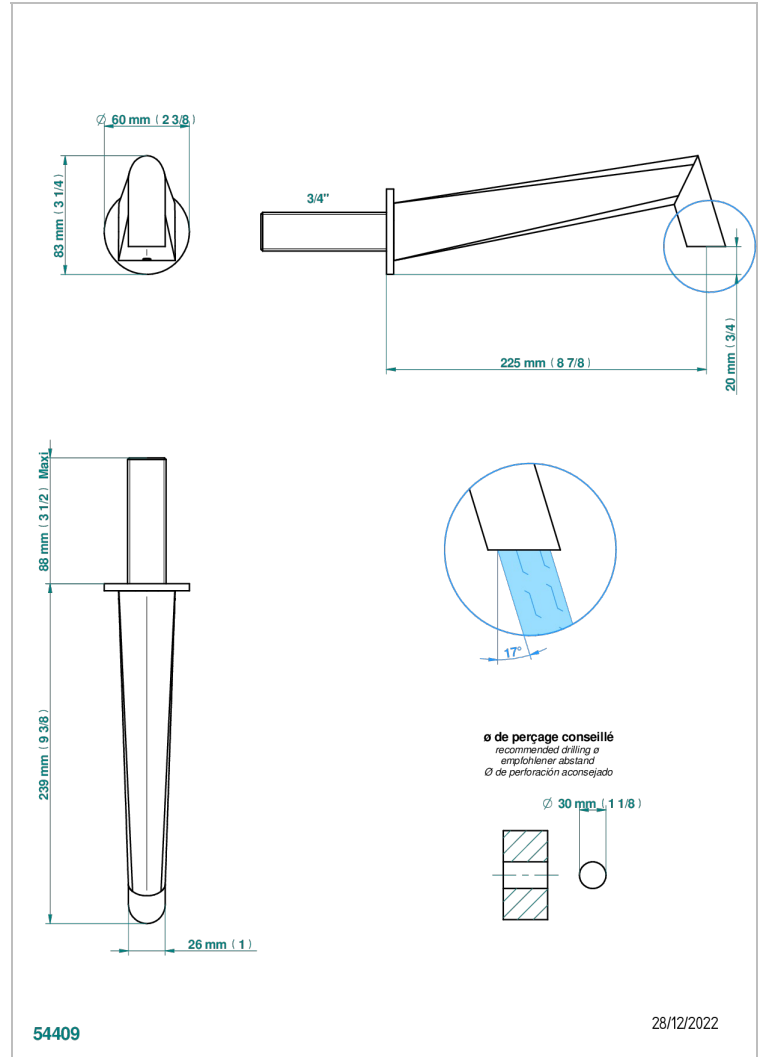

# METAMORPHOSE CERAMIQUE BLANCHE

G6E-43SGB

Bec de lavabo mural 3/4 sans té - bec super goliath

THG<sup>®</sup>  
PARIS

## CARACTÉRISTIQUES

- Métamorphose Céramique blanche
- Bec de lavabo mural 3/4 sans té - bec super goliath