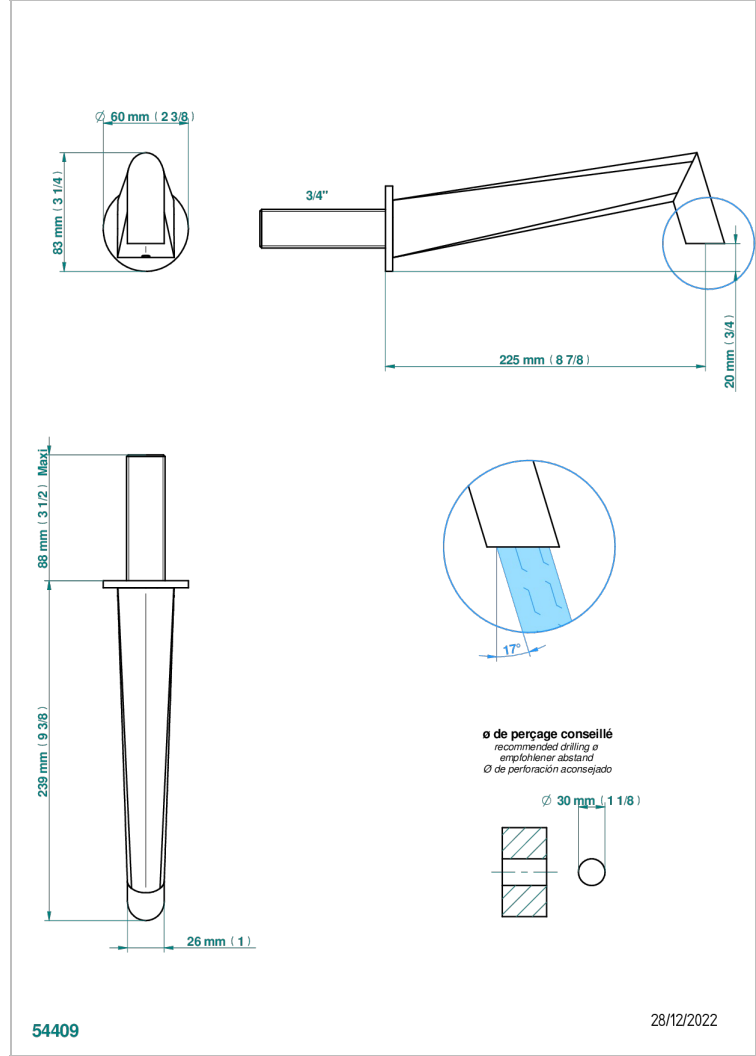

METAMORPHOSE CERAMIQUE NOIRE

G6D-43SGB

Bec de lavabo mural 3/4 sans té - bec super goliath

THG[®]
PARIS

CARACTÉRISTIQUES

- Métamorphose Céramique noire
- Bec de lavabo mural 3/4 sans té - bec super goliath

SPÉCIFICATIONS TECHNIQUES

- Recommandé : 3 bars (max. 5 bars) - Advised : 43,5 psi (max. 72 psi)
- 8,3 l/min à 3 bars (2.2 gpm at 43.5 psi)

FINITIONS DISPONIBLES

Bronze clair - D01
Chromé - A02
Chromé mat - C02
Doré brillant - F01
Doré mat - F07
Nickel brillant - B01