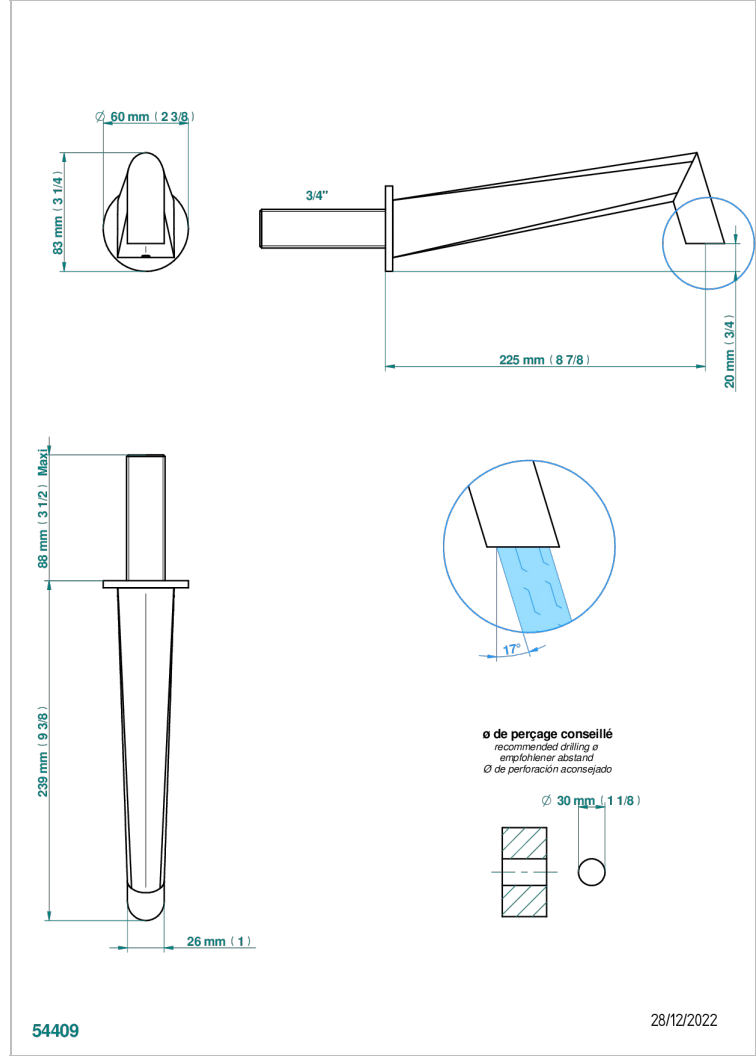

METAMORPHOSE CERAMIQUE NOIRE

G6D-43SGB

Bec de lavabo mural 3/4 sans té - bec super goliath

THG[®]
PARIS

CARACTÉRISTIQUES

- Métamorphose Céramique noire
- Bec de lavabo mural 3/4 sans té - bec super goliath

SPECIFICATIONS TECHNIQUES

- Recommandé : 3 bars (max. 5 bars) - Advised : 43,5 psi (max. 72 psi)
- 8,3 l/min à 3 bars (2.2 gpm at 43.5 psi)

FINITIONS DISPONIBLES

Bronze clair - D01
Chromé - A02
Chromé mat - C02
Doré brillant - F01
Doré mat - F07
Nickel brillant - B01