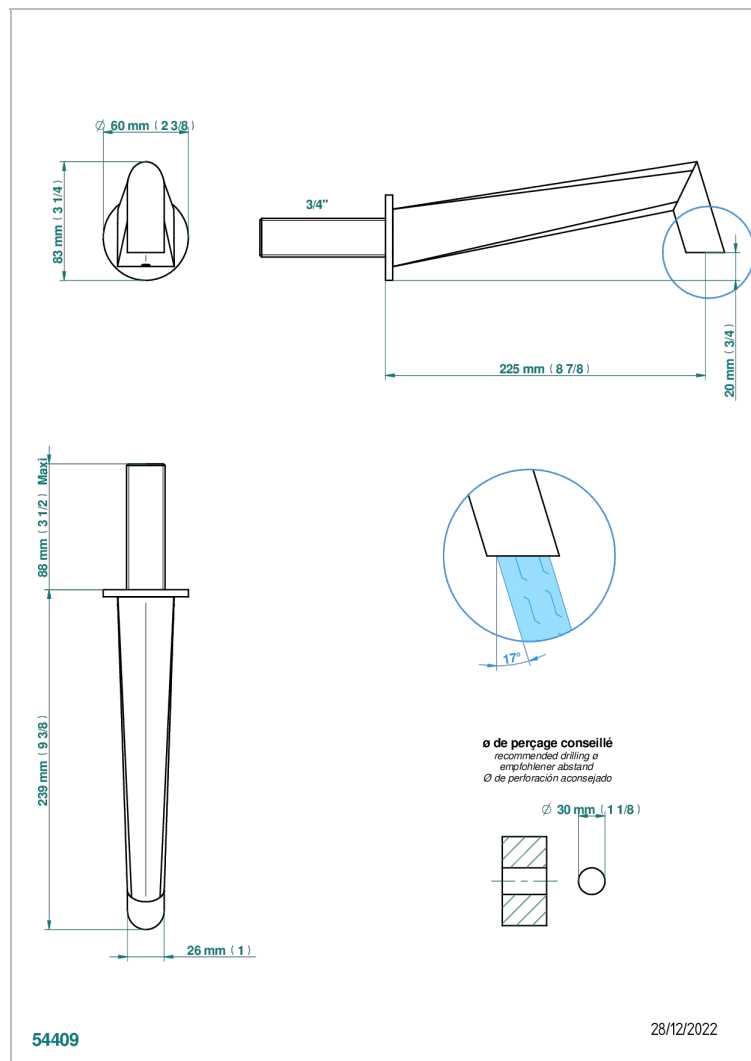

МЕТАМОРФОЗЕ С ЧЕРНОЙ КЕРАМИКОЙ

G6D-43SGB

Настенный кран для раковины большого размера без Т-образного фиксатора

THG[®]
PARIS

ХАРАКТЕРИСТИКИ

- Metamorphose с чёрной керамикой
- Настенный кран для раковины большого размера без Т-образного фиксатора

ТЕХНИЧЕСКИЕ ХАРАКТЕРИСТИКИ

- Recommandé : 3 bars (max. 5 bars) - Advised : 43,5 psi (max. 72 psi)
- 8,3 l/min à 3 bars (2.2 gpm at 43.5 psi)

ДОСТУПНЫЕ ВАРИАНТЫ ПОКРЫТИЙ

Black ceram - D30
Blush PVD - H62
Graphite PVD - H64
Matt Umber PVD - H67
Matt blush PVD - H60
Matt graphite PVD - H65