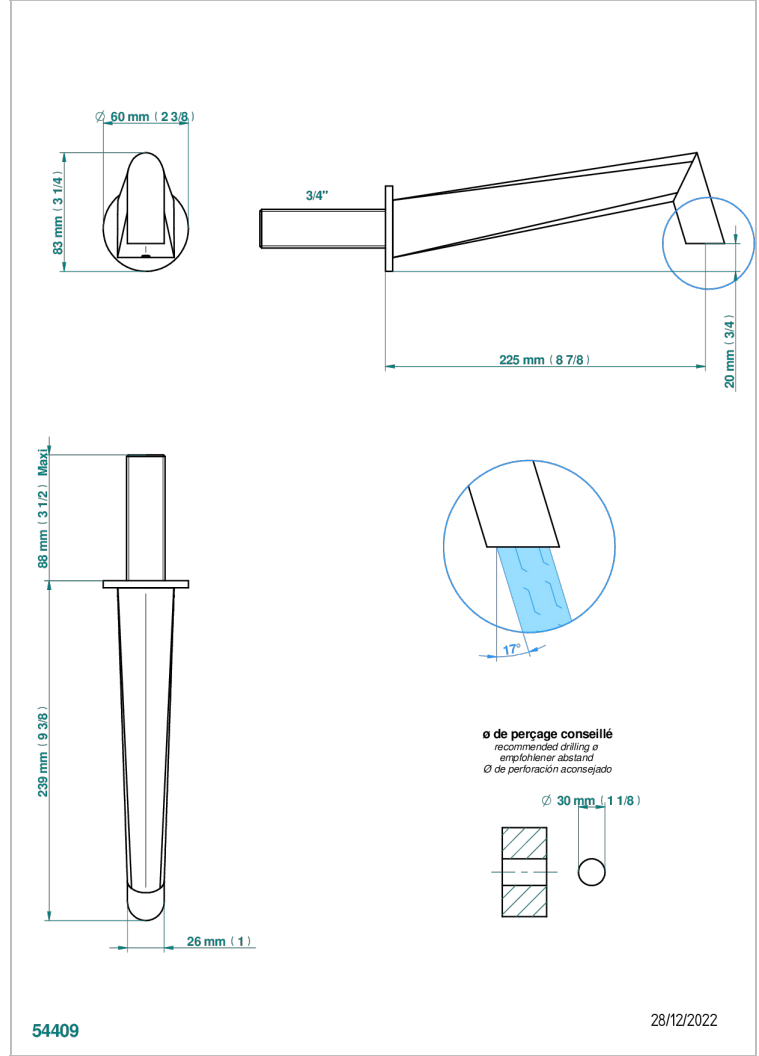

METAMORPHOSE CERAMIQUE NOIRE

G6D-43SGB

Bec de lavabo mural 3/4 sans té - bec super goliath

THG[®]
PARIS

CARACTÉRISTIQUES

- Métamorphose Céramique noire
- Bec de lavabo mural 3/4 sans té - bec super goliath

SPÉCIFICATIONS TECHNIQUES

- Recommandé : 3 bars (max. 5 bars) - Advised : 43,5 psi (max. 72 psi)
- 8,3 l/min à 3 bars (2.2 gpm at 43.5 psi)

FINITIONS DISPONIBLES

Bronze clair - D01
Chromé - A02
Chromé mat - C02
Doré brillant - F01
Doré mat - F07
Nickel brillant - B01