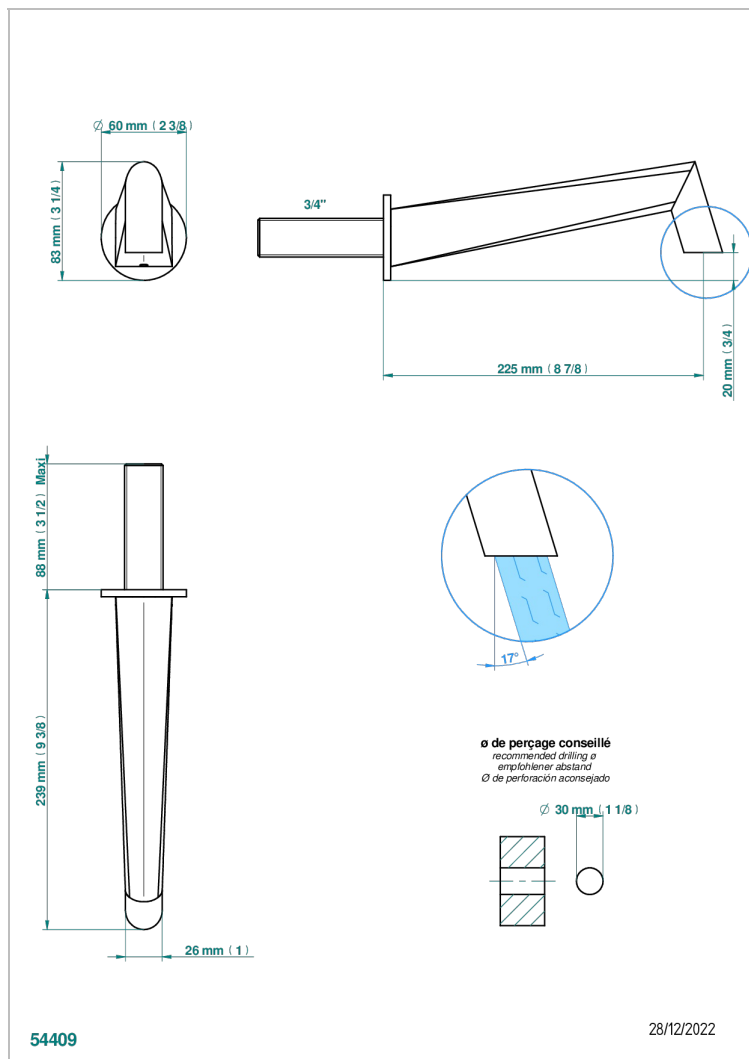

METAMORPHOSE BLACK CERAMIC

G6D-43SGB

无T型管入墙式台盆喷嘴 - 超大号

THG[®]
PARIS

特色

- Métamorphose Black Ceramic
- 无T型管入墙式台盆喷嘴 - 超大号

技术特征

- Recommandé : 3 bars (max. 5 bars) - Advised : 43,5 psi (max. 72 psi)
- 8,3 l/min à 3 bars (2.2 gpm at 43.5 psi)