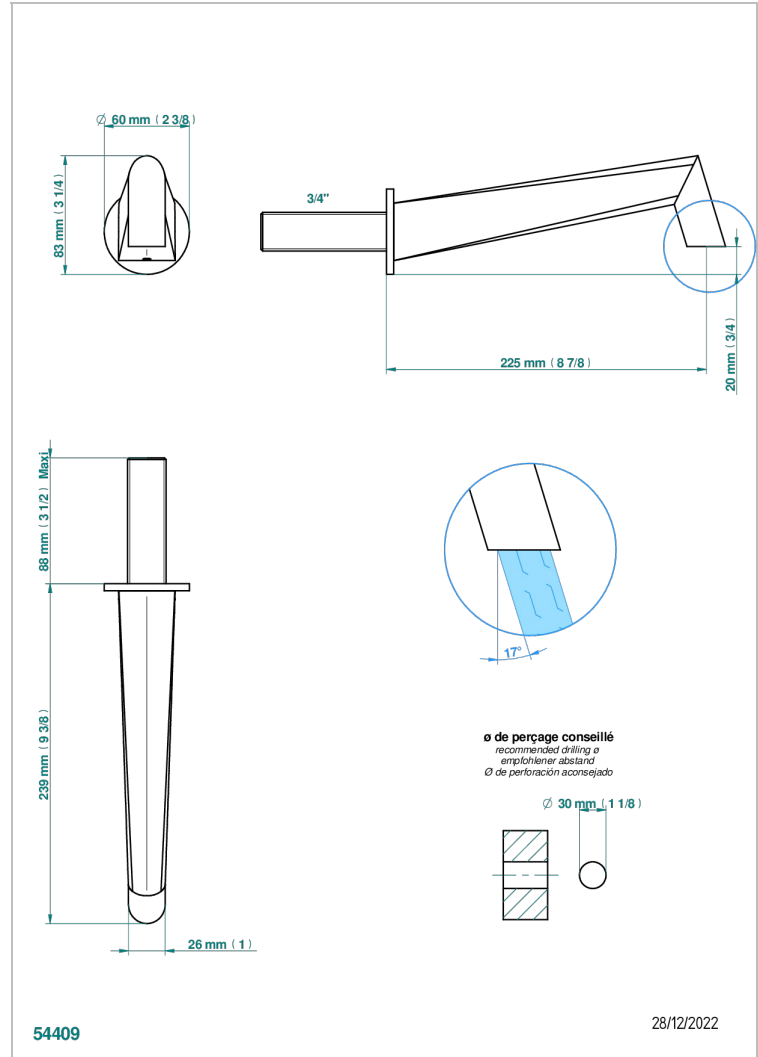

# METAMORPHOSE CARBONE

G6C-43SGB

Bec de lavabo mural 3/4 sans té - bec super goliath

THG<sup>®</sup>  
PARIS

## CARACTÉRISTIQUES

- Métamorphose Carbone
- Bec de lavabo mural 3/4 sans té - bec super goliath

## SPECIFICATIONS TECHNIQUES

- Recommandé : 3 bars (max. 5 bars) - Advised : 43,5 psi (max. 72 psi)
- 8,3 l/min à 3 bars (2.2 gpm at 43.5 psi)