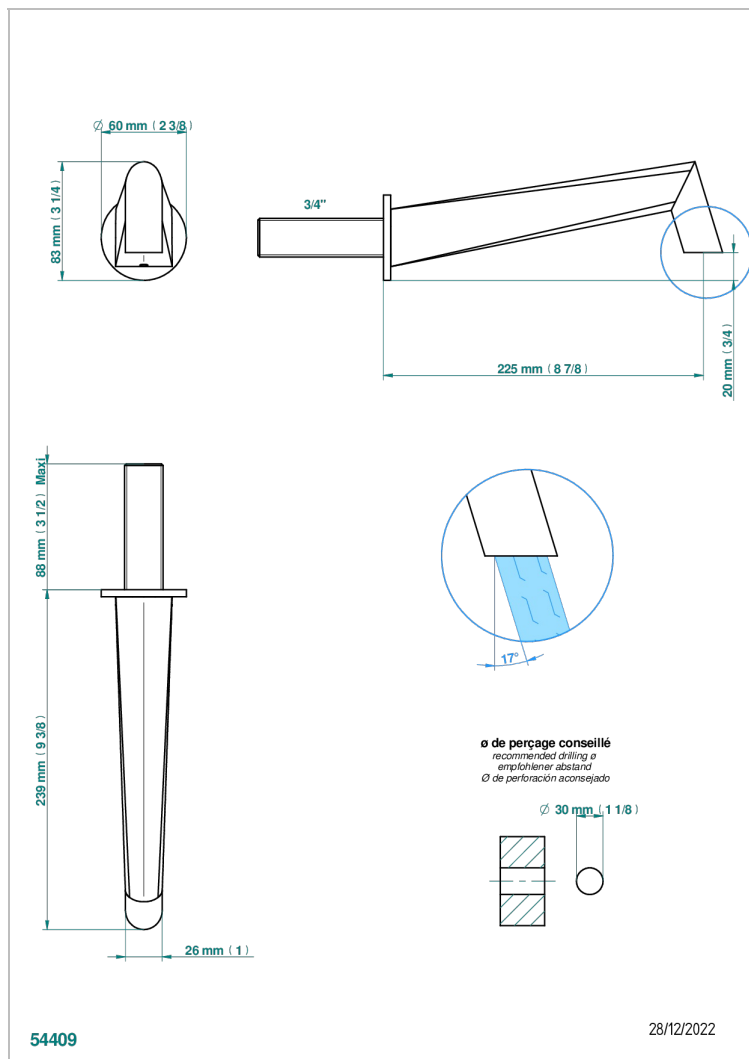

# МЕТАМОРФОЗЕ С УГЛЕРОДНЫМ ВОЛОКНОМ

G6C-43SGB

Настенный кран для раковины большого размера без Т-образного фиксатора

THG<sup>®</sup>  
PARIS

## ХАРАКТЕРИСТИКИ

- Metamorphose с углеродным волокном
- Настенный кран для раковины большого размера без Т-образного фиксатора

## ТЕХНИЧЕСКИЕ ХАРАКТЕРИСТИКИ

- Recommandé : 3 bars (max. 5 bars) - Advised : 43,5 psi (max. 72 psi)
- 8,3 l/min à 3 bars (2.2 gpm at 43.5 psi)