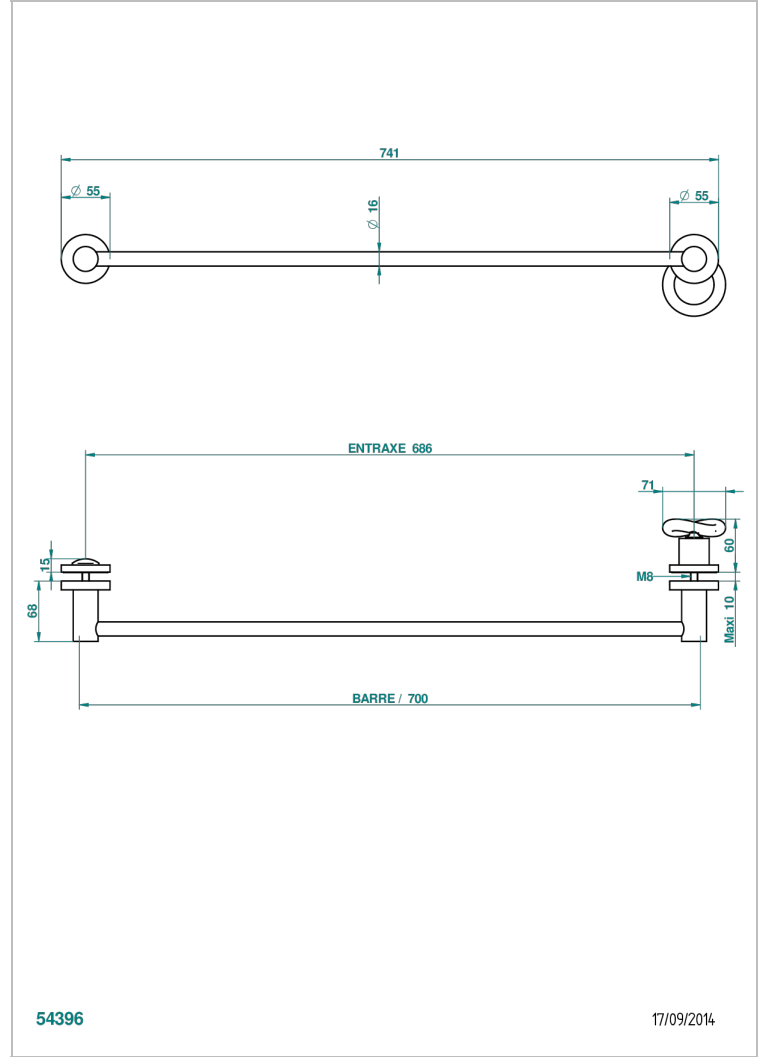

COLLECTION "O"

G4P-514V

THG[®]
PARIS

Porte-serviette livré avec 1 barre de lg 600 mm recoupable pour montage sur porte en verre avec bouton grand modèle et rosace pleine

CARACTÉRISTIQUES

- Collection "O"
- Porte-serviette livré avec 1 barre de lg 600 mm recoupable pour montage sur porte en verre avec bouton grand modèle et rosace pleine