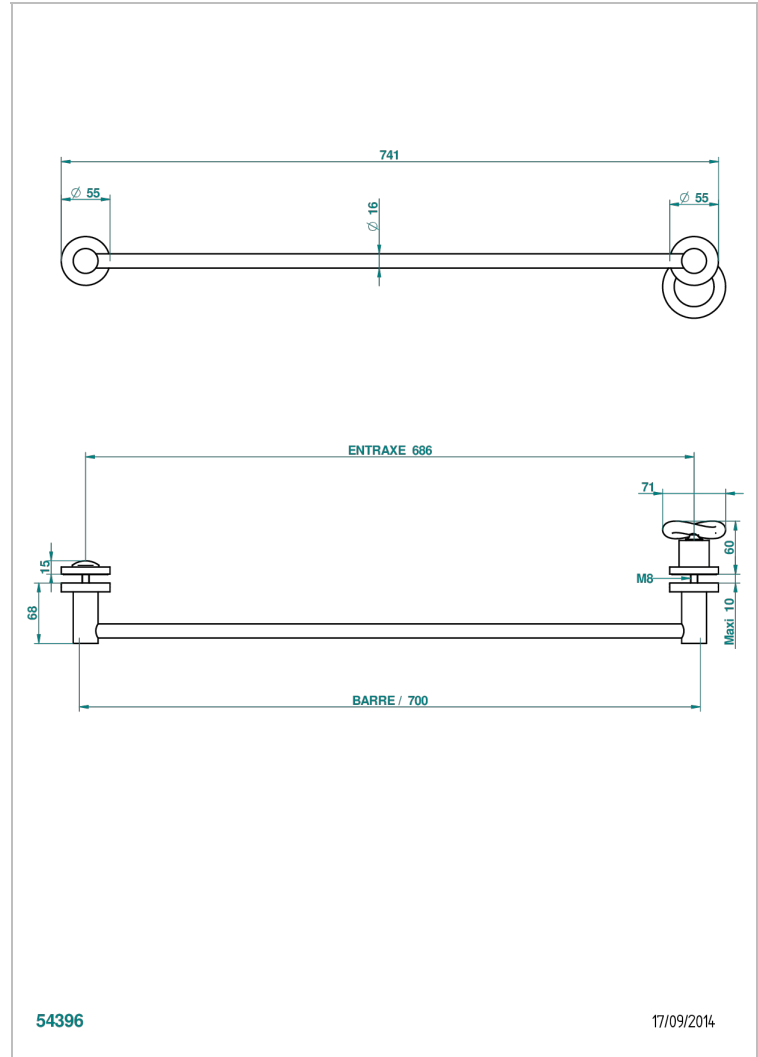

# COLLECTION "O"

G4P-514V

THG<sup>®</sup>  
PARIS

Porte-serviette livré avec 1 barre de lg 600 mm recoupable pour montage sur porte en verre avec bouton grand modèle et rosace pleine

## CARACTÉRISTIQUES

- Collection "O"
- Porte-serviette livré avec 1 barre de lg 600 mm recoupable pour montage sur porte en verre avec bouton grand modèle et rosace pleine