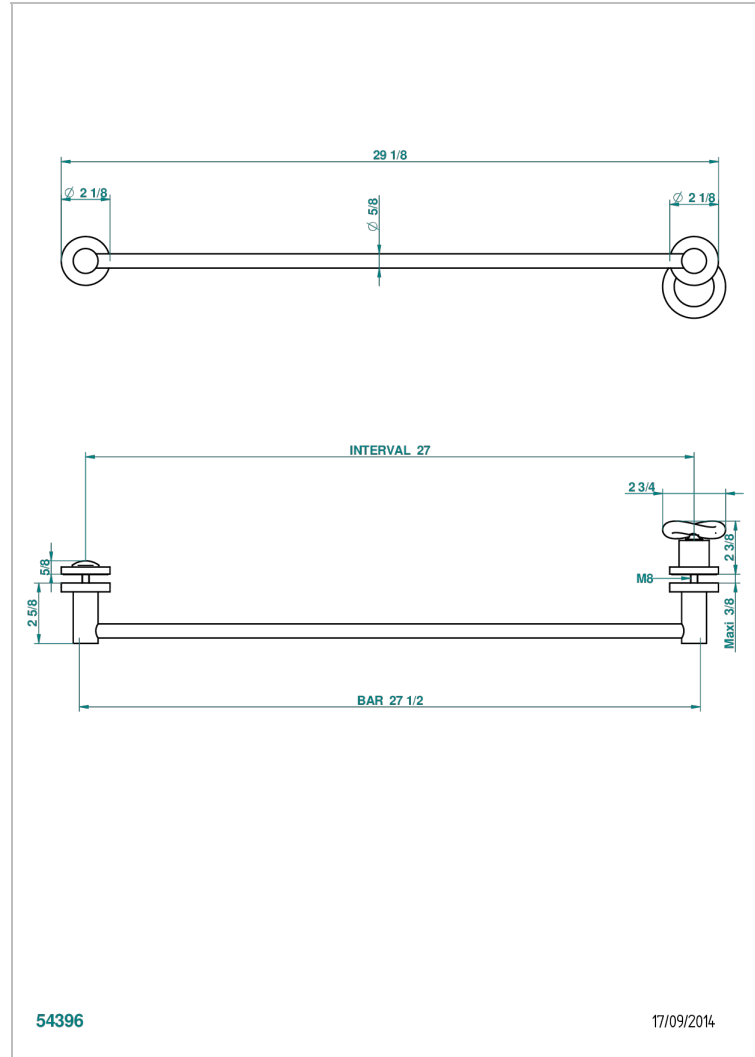

COLLECTION "O"

G4P-514V

THG[®]
PARIS

Porte-serviette livré avec 1 barre de lg 600 mm recoupable pour montage sur porte en verre avec bouton grand modèle et rosace pleine

54396

17/09/2014

CARACTÉRISTIQUES

- Collection "O"
- Porte-serviette livré avec 1 barre de lg 600 mm recoupable pour montage sur porte en verre avec bouton grand modèle et rosace pleine