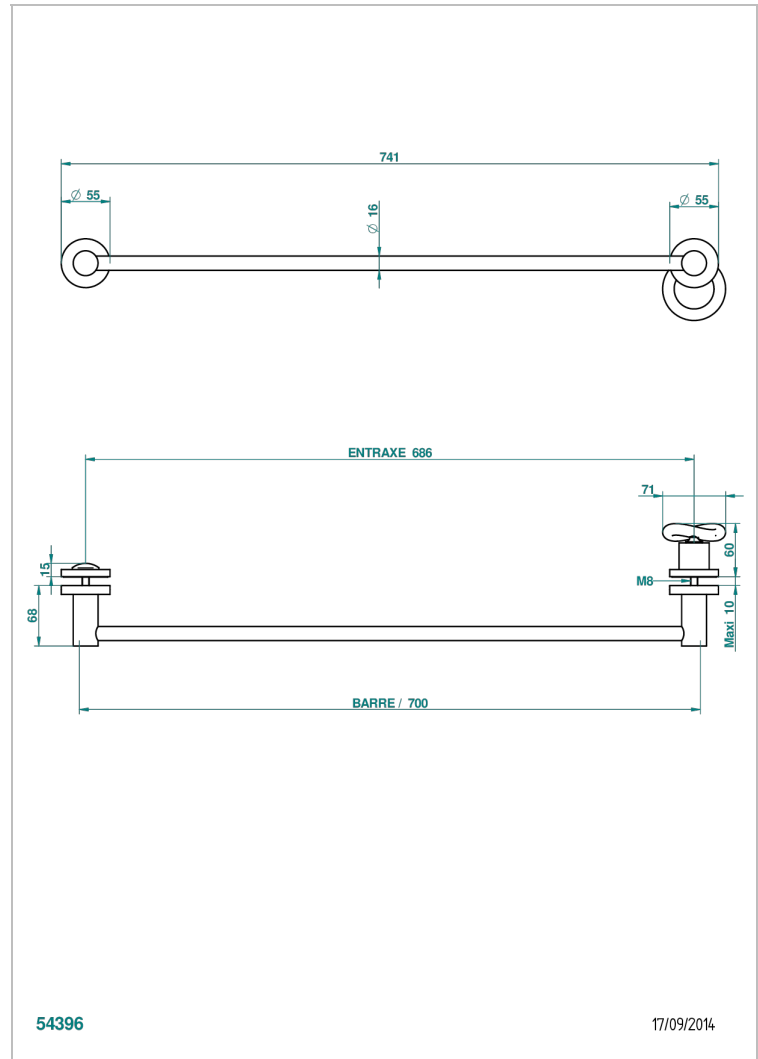

COLLECTION "O"

G4P-514V

THG[®]
PARIS

Handtuchstange Länge 600 mm, kürzbar für Montage auf Glastür, mit großem Knopf und Rosette

54396

17/09/2014

EIGENSCHAFTEN

- Collection "O"
- Handtuchstange Länge 600 mm, kürzbar für Montage auf Glastür, mit großem Knopf und Rosette