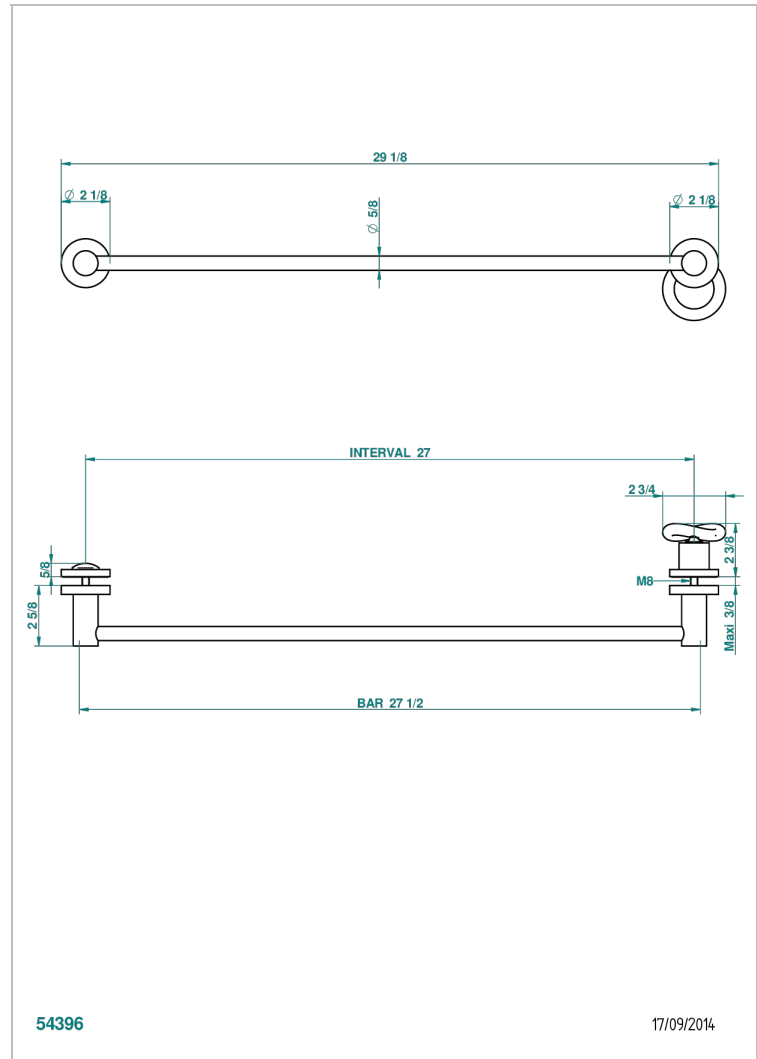

COLLECTION "O"

G4P-514V

Handtuchstange Länge 600 mm, kürzbar für Montage auf Glastür, mit großem Knopf und Rosette

THG[®]
PARIS

EIGENSCHAFTEN

- Collection "O"
- Handtuchstange Länge 600 mm, kürzbar für Montage auf Glastür, mit großem Knopf und Rosette