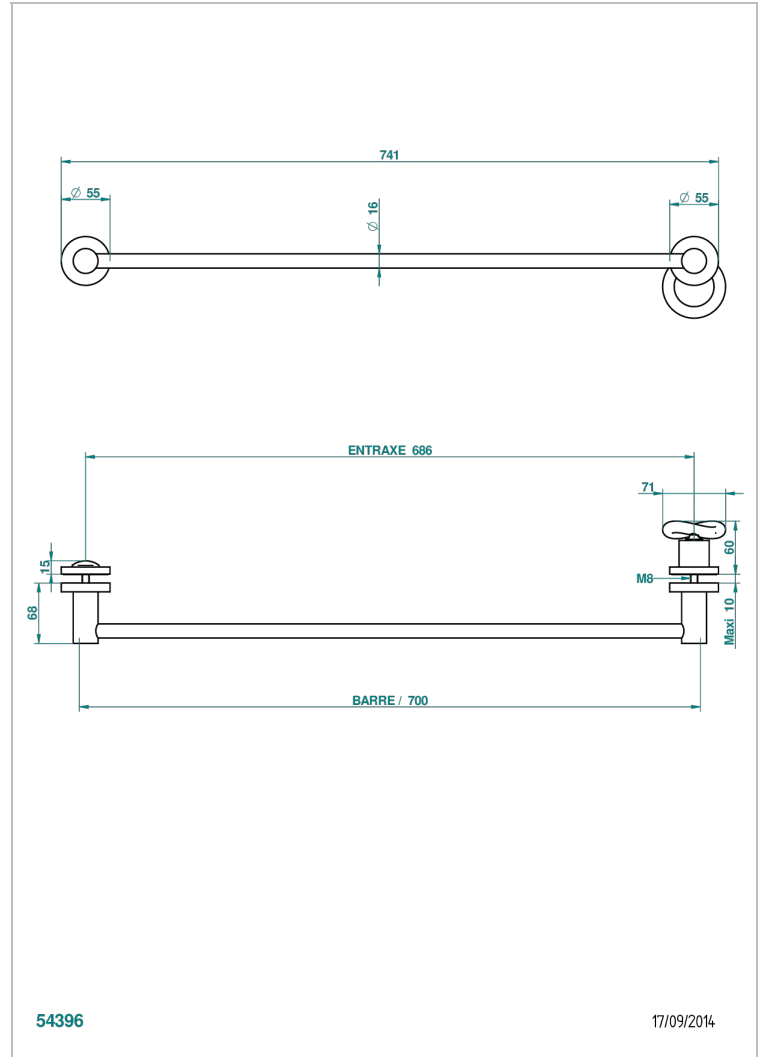

COLLECTION "O"

G4P-514V

THG[®]
PARIS

Porte-serviette livré avec 1 barre de lg 600 mm recoupable pour montage sur porte en verre avec bouton grand modèle et rosace pleine

54396

17/09/2014

CARACTÉRISTIQUES

- Collection "O"
- Porte-serviette livré avec 1 barre de lg 600 mm recoupable pour montage sur porte en verre avec bouton grand modèle et rosace pleine