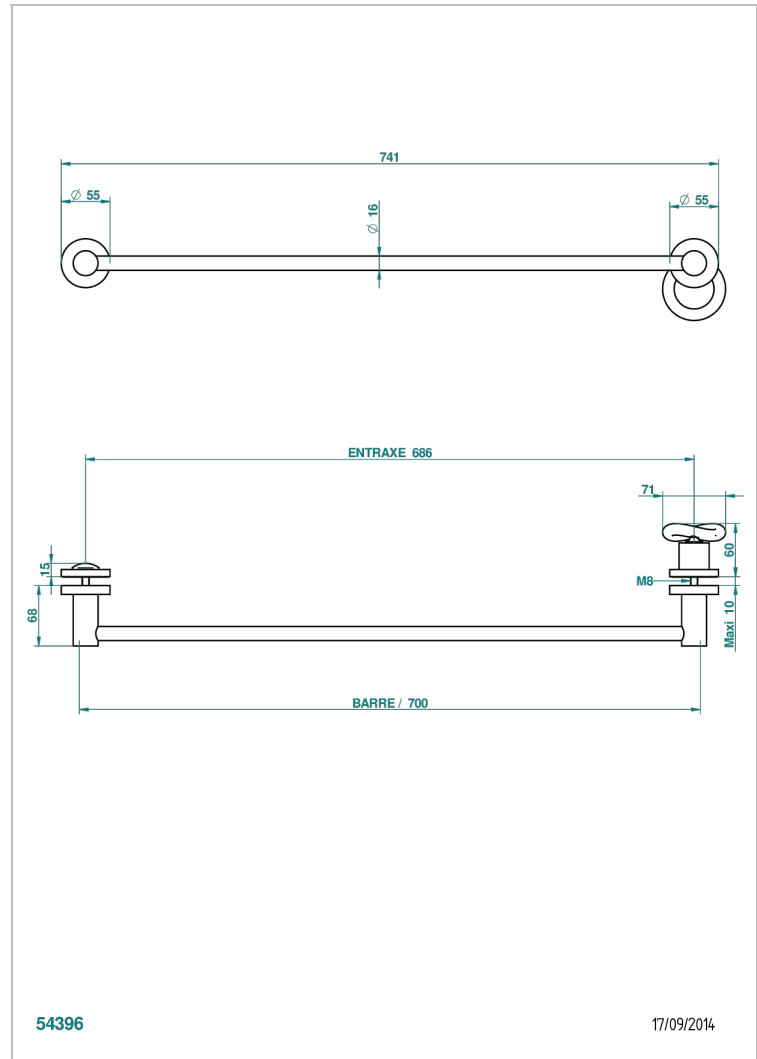

COLLECTION "O"

G4P-514V

THG[®]
PARIS

Handtuchstange Länge 600 mm, kürzbar für Montage auf Glastür, mit großem Knopf und Rosette

54396

17/09/2014

EIGENSCHAFTEN

- Collection "O"
- Handtuchstange Länge 600 mm, kürzbar für Montage auf Glastür, mit großem Knopf und Rosette