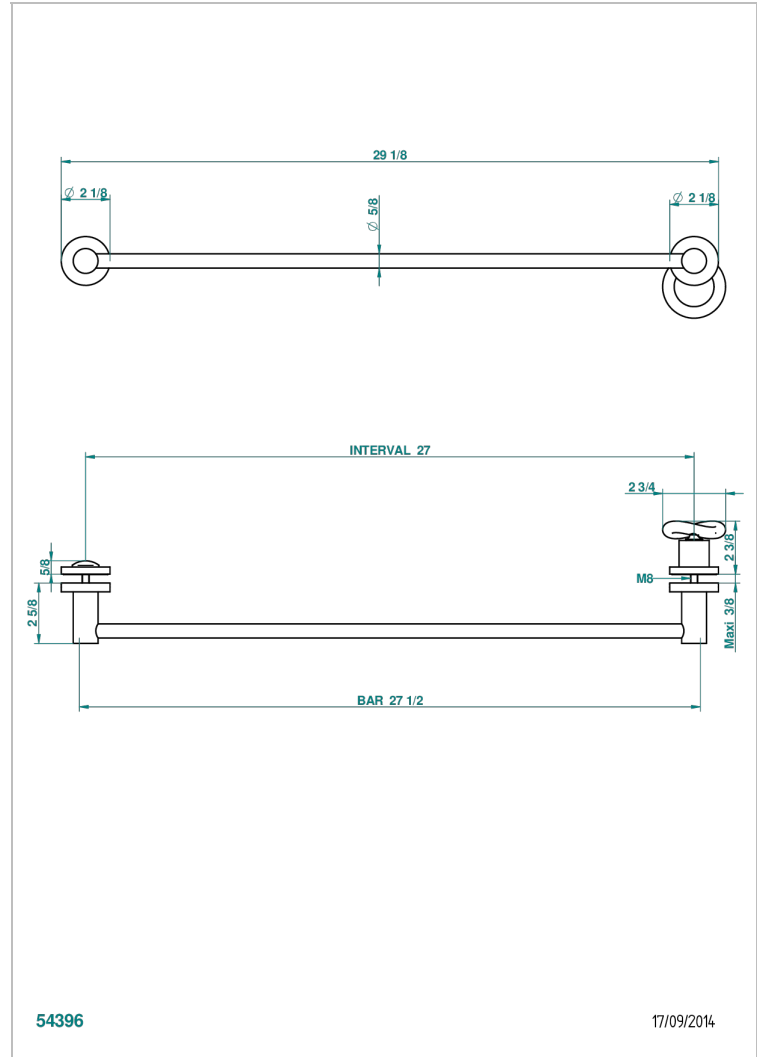

COLLECTION "O"

G4P-514V

THG[®]
PARIS

Porte-serviette livré avec 1 barre de lg 600 mm recoupable pour montage sur porte en verre avec bouton grand modèle et rosace pleine

54396

17/09/2014

CARACTÉRISTIQUES

- Collection "O"
- Porte-serviette livré avec 1 barre de lg 600 mm recoupable pour montage sur porte en verre avec bouton grand modèle et rosace pleine