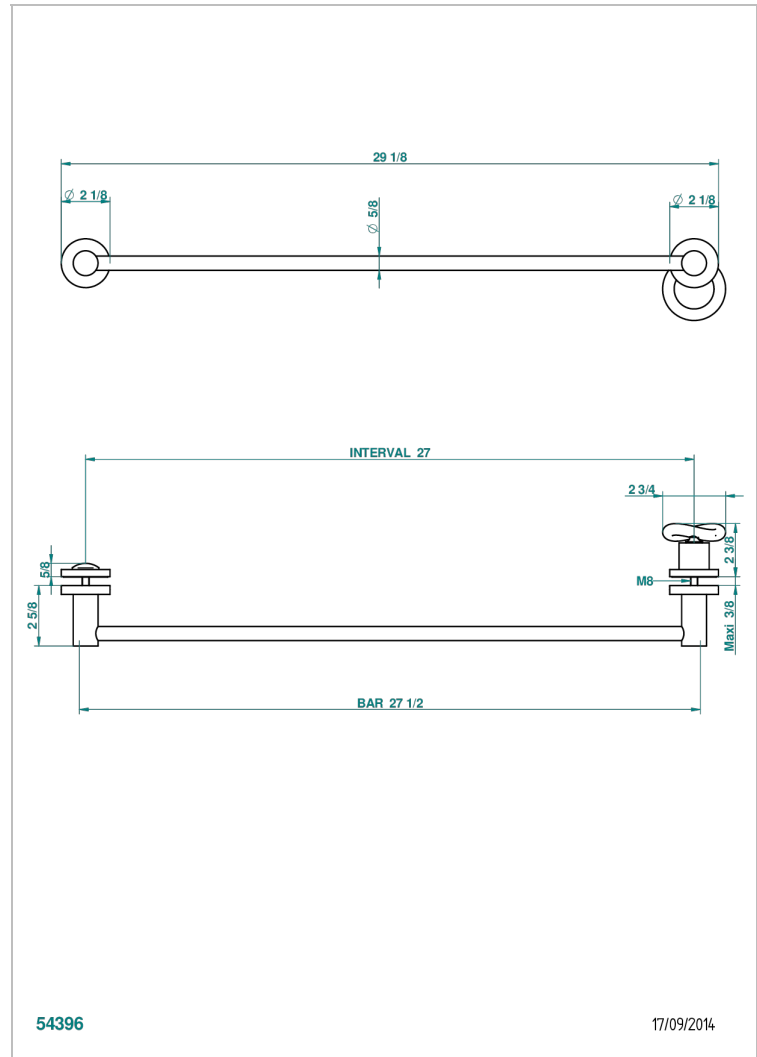

# COLLECTION "O"

G4P-514V

Handtuchstange Länge 600 mm, kürzbar für Montage auf Glastür, mit großem Knopf und Rosette

THG<sup>®</sup>  
PARIS

## EIGENSCHAFTEN

- Collection "O"
- Handtuchstange Länge 600 mm, kürzbar für Montage auf Glastür, mit großem Knopf und Rosette