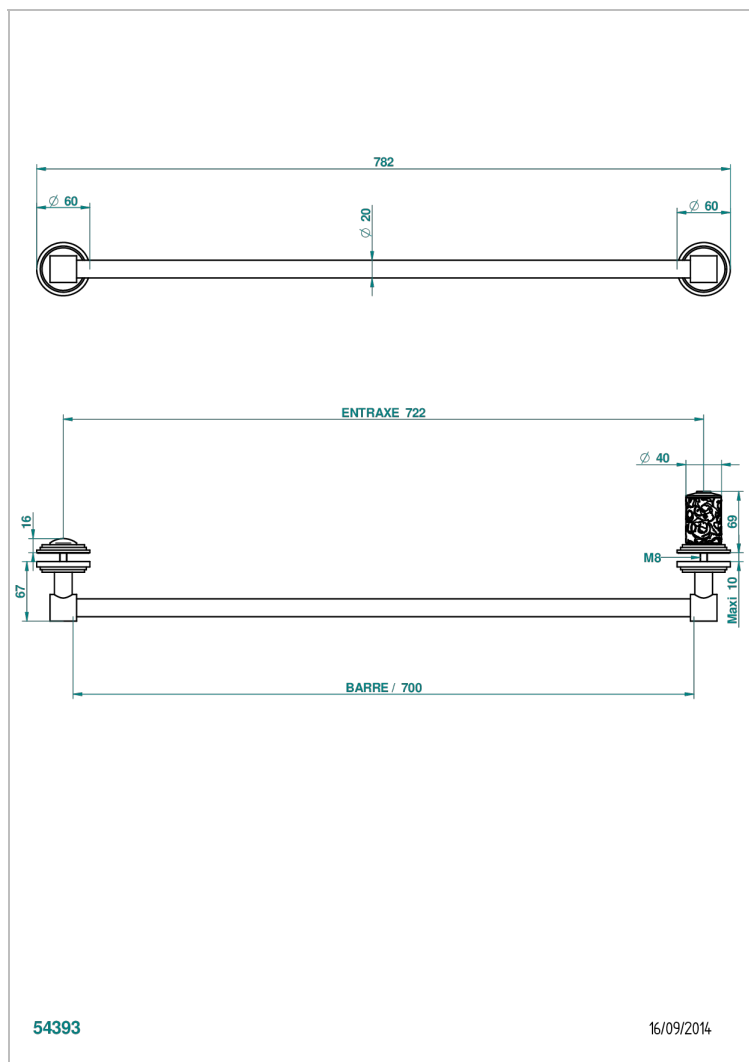

Porte-serviette livré avec 1 barre de lg 600 mm recoupable pour montage sur porte en verre avec bouton grand modèle et rosace pleine

CARACTÉRISTIQUES

- Frivole
- Porte-serviette livré avec 1 barre de lg 600 mm recoupable pour montage sur porte en verre avec bouton grand modèle et rosace pleine

Vieux nickel - H28