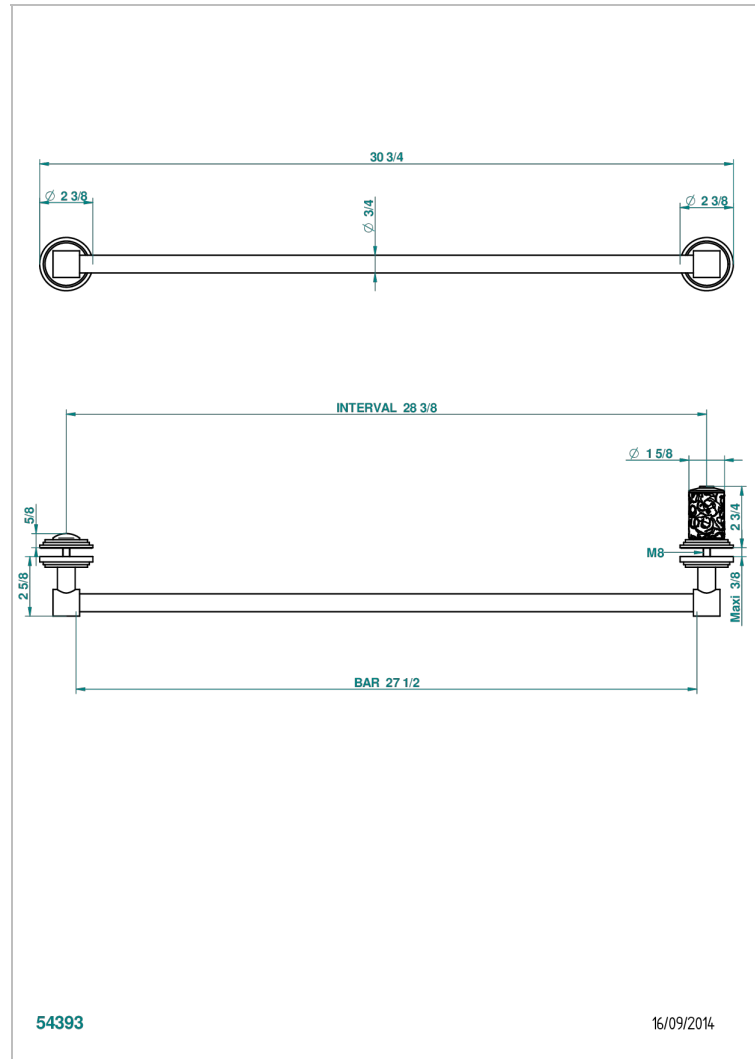

Porte-serviette livré avec 1 barre de lg 600 mm recoupable pour montage sur porte en verre avec bouton grand modèle et rosace pleine

CARACTÉRISTIQUES

- Frivole
- Porte-serviette livré avec 1 barre de lg 600 mm recoupable pour montage sur porte en verre avec bouton grand modèle et rosace pleine

Vieux nickel - H28