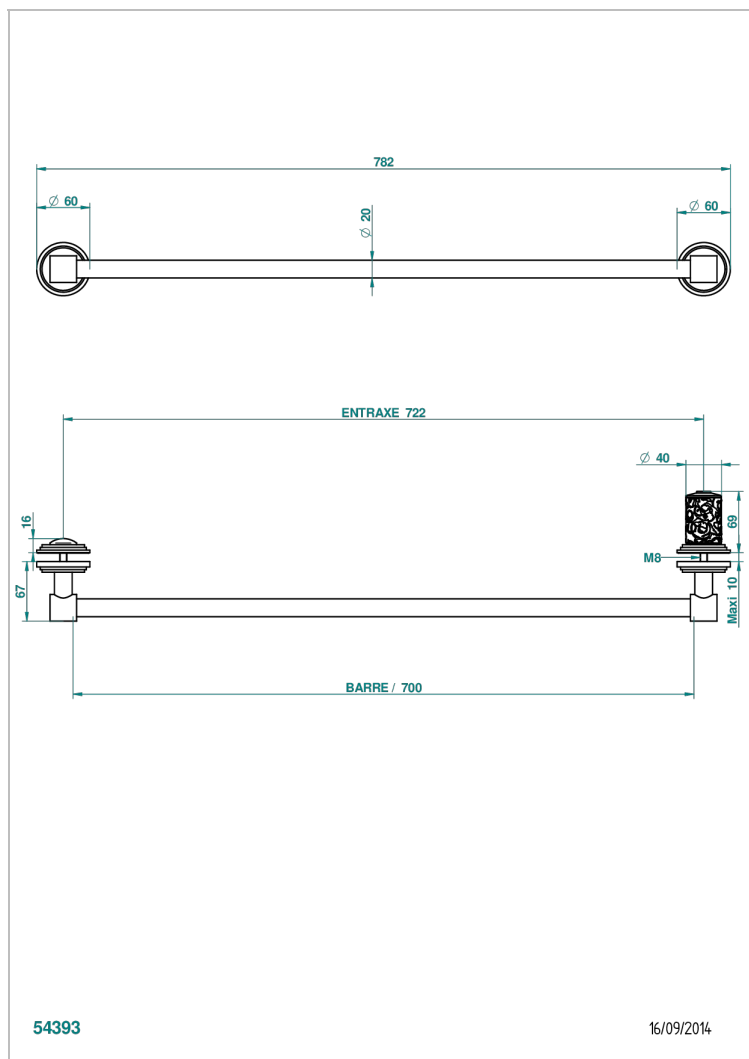

Porte-serviette livré avec 1 barre de lg 600 mm recoupable pour montage sur porte en verre avec bouton grand modèle et rosace pleine

## CARACTÉRISTIQUES

- Frivole
- Porte-serviette livré avec 1 barre de lg 600 mm recoupable pour montage sur porte en verre avec bouton grand modèle et rosace pleine

Vieux nickel - H28