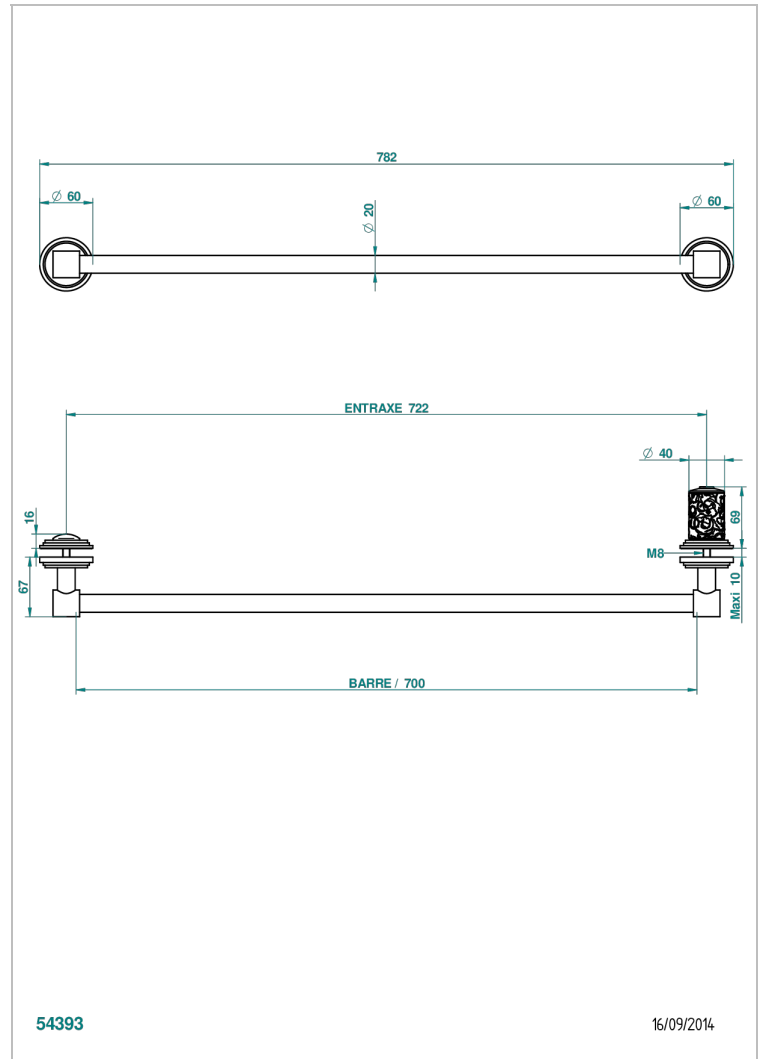

Handtuchstange Länge 600 mm, kürzbar für Montage auf Glastür, mit großem Knopf und Rosette

### EIGENSCHAFTEN

- Frivole
- Handtuchstange Länge 600 mm, kürzbar für Montage auf Glastür, mit großem Knopf und Rosette

### VERFÜGBARE OBERFLÄCHEN

Altnickel - H28  
Blassgold - F30  
Blassgold matt unlackiert - F31  
Chrom - A02  
Chrom / gold - G02  
Chrom matt - C02

Gold - F01  
Gold matt - F07  
Mattschwarz keramik - D30  
Nickel matt - C01  
Pvd blush - H62  
Pvd blush matt - H60